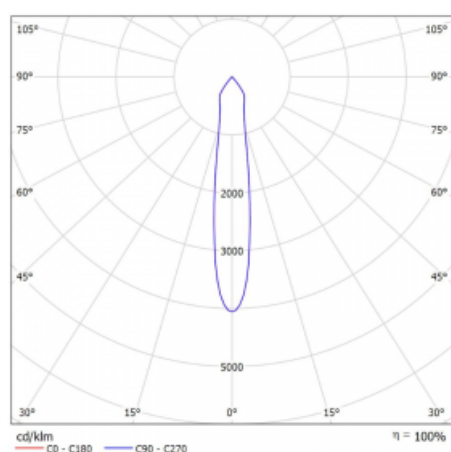

Svítidlo

Rofo

250S-KOCS-10GDE/940, W

Technický výkres

Křivka

Typ montáže	Vestavné
Typ vyzařování	Přímé
Tvar svítidla	Lineární
Barva svítidla	Bílá
Materiál	Hliník
Životnost	L80/B20 50 000 hodin
Záruka	5 let
Popis svítidla	Svítidlo vestavné
Popis zboží	strop Knauf; konektor Adels

Rozměry	600 mm × 100 mm × 62 mm
Světelný zdroj	LED MODUL

Druh optiky	Reflektor
Světelný tok*	1250 lm
Teplota chromatičnosti	4000 K studená bílá
Měrný výkon	92 lm/W
MacAdam zdroje	3
Index podání barev	90
Vyzařovací úhel	17°