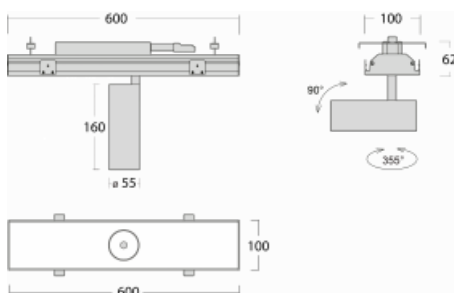

Svítidlo

Rofo

250S-KOCS-10GDE/940, W

Technický výkres

Křivka

Typ montáže	Vestavné
Typ vyzařování	Přímé
Tvar svítidla	Lineární
Barva svítidla	Bílá
Materiál	Hliník
Životnost	L80/B20 50 000 hodin
Záruka	5 let
Popis svítidla	Svítidlo vestavné
Popis zboží	strop Knauf; konektor Adels

Rozměry	600 mm × 100 mm × 62 mm
Světelný zdroj	LED MODUL

Druh optiky	Reflektor
Světelný tok*	1250 lm
Teplota chromatičnosti	4000 K studená bílá
Měrný výkon	92 lm/W
MacAdam zdroje	3
Index podání barev	90
Vyzařovací úhel	17°