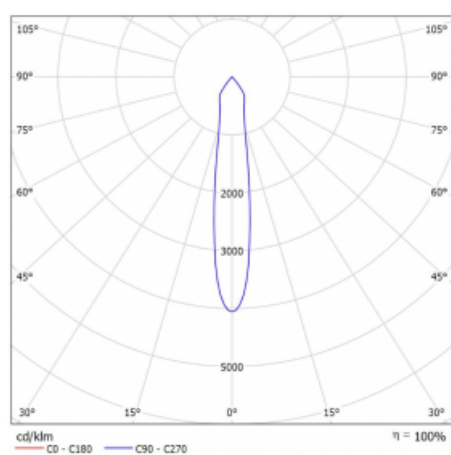

# Rofo

250S-KOCS-10GDE/930, W

**Technický výkres**

**Křivka**

Typ montáže	Vestavné
Typ vyzařování	Přímé
Tvar svítidla	Lineární
Barva svítidla	Bílá
Materiál	Hliník
Životnost	L80/B20 50 000 hodin
Záruka	5 let
Popis svítidla	Svítidlo vestavné
Popis zboží	strop Knauf; konektor Adels

Rozměry	600 mm × 100 mm × 62 mm
Světelný zdroj	LED MODUL

Druh optiky	Reflektor
Světelný tok*	1200 lm
Teplota chromatičnosti	3000 K teplá bílá
Měrný výkon	88 lm/W
MacAdam zdroje	3
Index podání barev	90
Vyzařovací úhel	17°