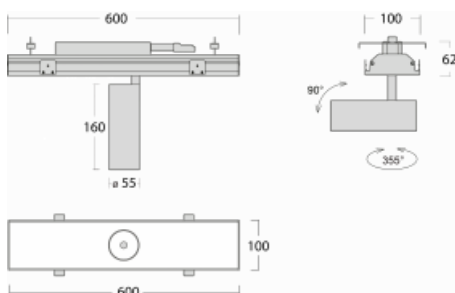

# Rofo

250S-KOCS-10GDE/930, W

**Technický výkres**

**Křivka**

Typ montáže	Vestavné
Typ vyzařování	Přímé
Tvar svítidla	Lineární
Barva svítidla	Bílá
Materiál	Hliník
Životnost	L80/B20 50 000 hodin
Záruka	5 let
Popis svítidla	Svítidlo vestavné
Popis zboží	strop Knauf; konektor Adels

Rozměry	600 mm × 100 mm × 62 mm
Světelný zdroj	LED MODUL

Druh optiky	Reflektor
Světelný tok*	1200 lm
Teplota chromatičnosti	3000 K teplá bílá
Měrný výkon	88 lm/W
MacAdam zdroje	3
Index podání barev	90
Vyzařovací úhel	17°