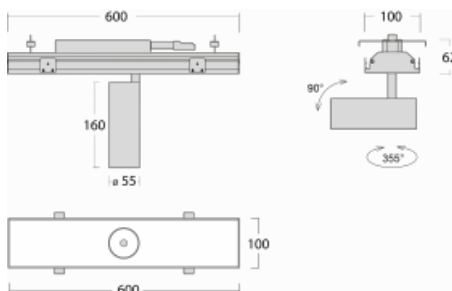

Svítidlo

Rofo

250S-KOCS-10GDD/940, W

Technický výkres

Křivka

Typ montáže	Vestavné
Typ vyzařování	Přímé
Tvar svítidla	Lineární
Barva svítidla	Bílá
Materiál	Hliník
Životnost	L80/B20 50 000 hodin
Záruka	5 let
Popis svítidla	Svítidlo vestavné
Popis zboží	strop Knauf; konektor Adels

Rozměry	600 mm × 100 mm × 62 mm
Světelný zdroj	LED MODUL

Druh optiky	Reflektor
Světelný tok*	1250 lm
Teplota chromatičnosti	4000 K studená bílá
Měrný výkon	92 lm/W
MacAdam zdroje	3
Index podání barev	90
Vyzařovací úhel	17°