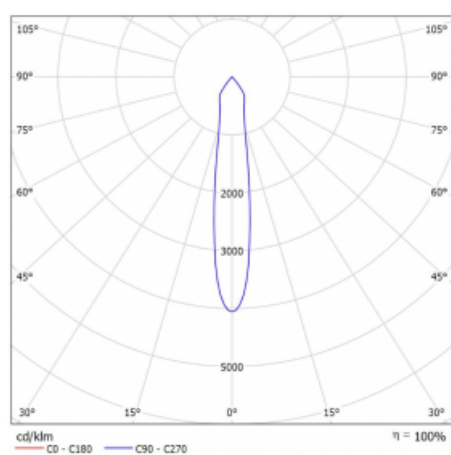

Svítidlo

Rofo

250S-KOCS-10GDD/940, W

Technický výkres

Křivka

Typ montáže	Vestavné
Typ vyzařování	Přímé
Tvar svítidla	Lineární
Barva svítidla	Bílá
Materiál	Hliník
Životnost	L80/B20 50 000 hodin
Záruka	5 let
Popis svítidla	Svítidlo vestavné
Popis zboží	strop Knauf; konektor Adels

Rozměry	600 mm × 100 mm × 62 mm
Světelný zdroj	LED MODUL

Druh optiky	Reflektor
Světelný tok*	1250 lm
Teplota chromatičnosti	4000 K studená bílá
Měrný výkon	92 lm/W
MacAdam zdroje	3
Index podání barev	90
Vyzařovací úhel	17°