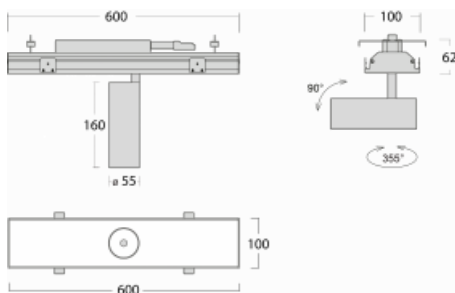

Svítidlo

Rofo

250S-KOCS-10GDD/930, W

Technický výkres

Křivka

Typ montáže	Vestavné
Typ vyzařování	Přímé
Tvar svítidla	Lineární
Barva svítidla	Bílá
Materiál	Hliník
Životnost	L80/B20 50 000 hodin
Záruka	5 let
Popis svítidla	Svítidlo vestavné
Popis zboží	strop Knauf; konektor Adels

Rozměry	600 mm × 100 mm × 62 mm
Světelný zdroj	LED MODUL

Druh optiky	Reflektor
Světelný tok*	1200 lm
Teplota chromatičnosti	3000 K teplá bílá
Měrný výkon	88 lm/W
MacAdam zdroje	3
Index podání barev	90
Vyzařovací úhel	17°