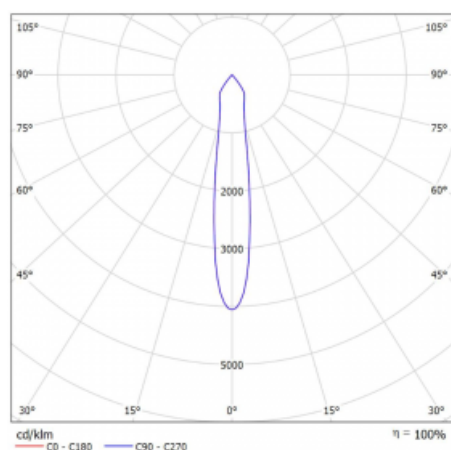

Svítidlo

Rofo

250S-KOCS-10GDD/930, W

Technický výkres

Křivka

Typ montáže	Vestavné
Typ vyzařování	Přímé
Tvar svítidla	Lineární
Barva svítidla	Bílá
Materiál	Hliník
Životnost	L80/B20 50 000 hodin
Záruka	5 let
Popis svítidla	Svítidlo vestavné
Popis zboží	strop Knauf; konektor Adels

Rozměry	600 mm × 100 mm × 62 mm
Světelný zdroj	LED MODUL

Druh optiky	Reflektor
Světelný tok*	1200 lm
Teplota chromatičnosti	3000 K teplá bílá
Měrný výkon	88 lm/W
MacAdam zdroje	3
Index podání barev	90
Vyzařovací úhel	17°