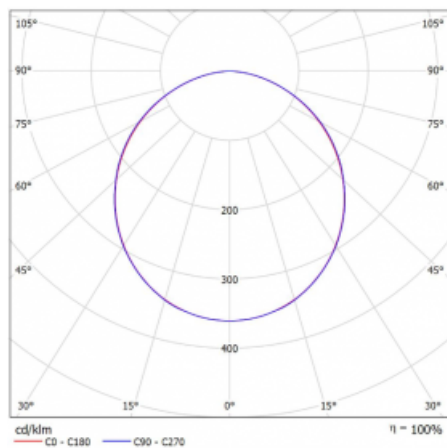

Svítidlo

Rofo

250S-KOCK-40GGE/830, W

Typ montáže	Vestavné
Typ vyzařování	Přímé
Tvar svítidla	Lineární
Barva svítidla	Bílá
Materiál	Hliník
Životnost	L90/B50 60 000 hodin
Záruka	5 let
Popis svítidla	Svítidlo vestavné
Popis zboží	strop Knauf; konektor Adels
Rozměry	2400 mm × 100 mm × 62 mm
Světelný zdroj	LED MODUL

Technický výkres

Křivka

Druh optiky	Opálový difusor
Světelný tok*	4950 lm
Teplota chromatičnosti	3000 K teplá bílá
Měrný výkon	131 lm/W
MacAdam zdroje	2
Index podání barev	80
UGR max. X=4H Y=8H, ρ=70,50,20	23.3