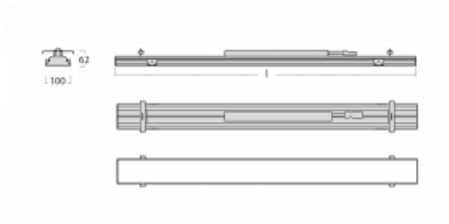

Svítidlo

Rofo

250S-KOCK-40GGD/840, W

Typ montáže	Vestavné
Typ vyzařování	Přímé
Tvar svítidla	Lineární
Barva svítidla	Bílá
Materiál	Hliník
Životnost	L90/B50 60 000 hodin
Záruka	5 let
Popis svítidla	Svítidlo vestavné
Popis zboží	strop Knauf; konektor Adels
Rozměry	2400 mm × 100 mm × 62 mm
Světelný zdroj	LED MODUL

Technický výkres

Druh optiky	Opálový difusor
Světelný tok*	4960 lm
Teplota chromatičnosti	4000 K studená bílá
Měrný výkon	137 lm/W
MacAdam zdroje	2
Index podání barev	80
UGR max. X=4H Y=8H, ρ=70,50,20	23.4

Křivka

Příkon svítidla*	36.2 W
Zapojení svítidla	DALI
Elektrické napětí	220-240V
Frekvence	50/60Hz

IP 40

*±10 %