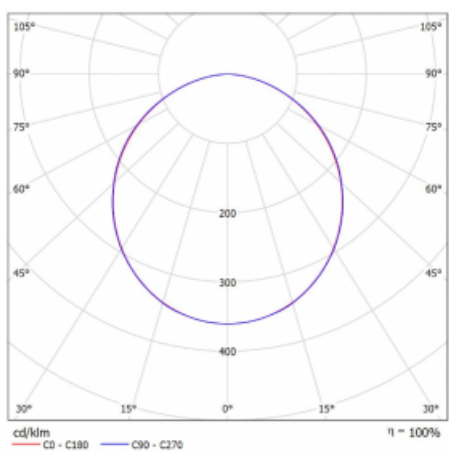

Svítidlo

Rofo

250S-KOCK-40GGD/840, W

Typ montáže	Vestavné
Typ vyzařování	Přímé
Tvar svítidla	Lineární
Barva svítidla	Bílá
Materiál	Hliník
Životnost	L90/B50 60 000 hodin
Záruka	5 let
Popis svítidla	Svítidlo vestavné
Popis zboží	strop Knauf; konektor Adels
Rozměry	2400 mm × 100 mm × 62 mm
Světelný zdroj	LED MODUL

Technický výkres

Druh optiky	Opálový difusor
Světelný tok*	4960 lm
Teplota chromatičnosti	4000 K studená bílá
Měrný výkon	137 lm/W
MacAdam zdroje	2
Index podání barev	80
UGR max. X=4H Y=8H, ρ=70,50,20	23.4

Křivka

Příkon svítidla*	36.2 W
Zapojení svítidla	DALI
Elektrické napětí	220-240V
Frekvence	50/60Hz

IP 40

*±10 %