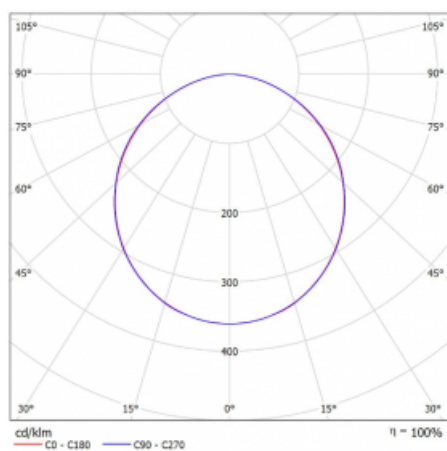

Svítidlo

Rofo

250S-KOCK-40GGD/840, W

Typ montáže	Vestavné
Typ vyzařování	Přímé
Tvar svítidla	Lineární
Barva svítidla	Bílá
Materiál	Hliník
Životnost	L90/B50 60 000 hodin
Záruka	60 měsíců
Popis svítidla	Svítidlo vestavné
Popis zboží	strop Knauf; konektor Adels
Rozměry	2400 mm × 100 mm × 62 mm
Světelný zdroj	LED MODUL

Technický výkres

Křivka

Druh optiky	Opálový difusor
Světelný tok*	4960 lm ± 10 %
Teplota chromatičnosti	4000 K studená bílá
Měrný výkon	137 lm/W
MacAdam zdroje	2
Index podání barev	80
UGR max. X=4H Y=8H, ρ=70,50,20	23.4