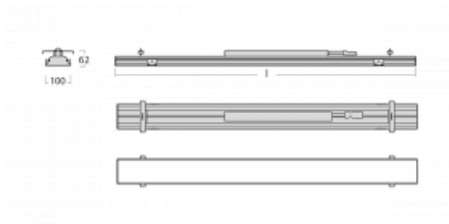

# Rofo

250S-KOCK-40GEE/840, W

**Technický výkres**

**Křivka**

Typ montáže	Vestavné
Typ vyzařování	Přímé
Tvar svítidla	Lineární
Barva svítidla	Bílá
Materiál	Hliník
Životnost	L90/B50 60 000 hodin
Záruka	60 měsíců
Popis svítidla	Svítidlo vestavné
Popis zboží	strop Knauf; konektor Adels
Rozměry	2400 mm × 100 mm × 62 mm
Světelný zdroj	LED MODUL
Druh optiky	Opálový difusor
Světelný tok*	3310 lm ± 10 %
Teplota chromatičnosti	4000 K studená bílá
Měrný výkon	141 lm/W
MacAdam zdroje	2
Index podání barev	80
UGR max. X=4H Y=8H, $\rho=70,50,20$	21.9
Příkon svítidla	23.4 W ± 10 %
Zapojení svítidla	Předradník nestmívatelný
Elektrické napětí	220-240V
Frekvence	50/60Hz