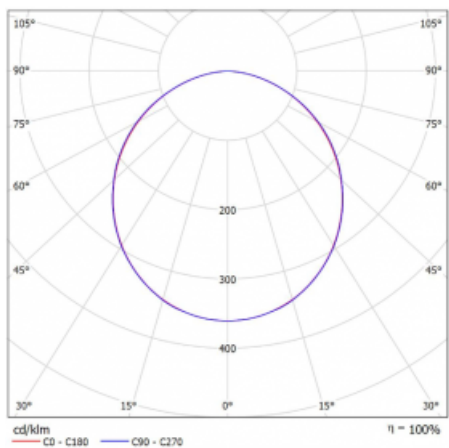

Svítidlo

Rofo

250S-KOCK-40GEE/840, W

Typ montáže	Vestavné
Typ vyzařování	Přímé
Tvar svítidla	Lineární
Barva svítidla	Bílá
Materiál	Hliník
Životnost	L90/B50 60 000 hodin
Záruka	5 let
Popis svítidla	Svítidlo vestavné
Popis zboží	strop Knauf; konektor Adels
Rozměry	2400 mm × 100 mm × 62 mm
Světelný zdroj	LED MODUL

Technický výkres

Druh optiky	Opálový difusor
Světelný tok*	3310 lm
Teplota chromatičnosti	4000 K studená bílá
Měrný výkon	141 lm/W
MacAdam zdroje	2
Index podání barev	80
UGR max. X=4H Y=8H, ρ=70,50,20	21.9

Křivka

Příkon svítidla*	23.4 W
Zapojení svítidla	ON/OFF
Elektrické napětí	220-240V
Frekvence	50/60Hz

IP 40

*±10 %