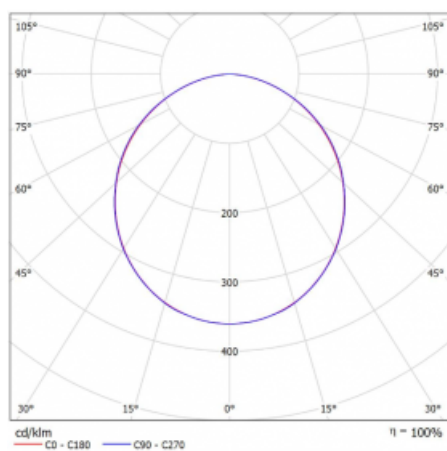

# Rofo

250S-KOCK-40GEE/840, W

**Technický výkres**

**Křivka**

Typ montáže	Vestavné
Typ vyzařování	Přímé
Tvar svítidla	Lineární
Barva svítidla	Bílá
Materiál	Hliník
Životnost	L90/B50 60 000 hodin
Záruka	60 měsíců
Popis svítidla	Svítidlo vestavné
Popis zboží	strop Knauf; konektor Adels
Rozměry	2400 mm × 100 mm × 62 mm
Světelný zdroj	LED MODUL
Druh optiky	Opálový difusor
Světelný tok*	3310 lm ± 10 %
Teplota chromatičnosti	4000 K studená bílá
Měrný výkon	141 lm/W
MacAdam zdroje	2
Index podání barev	80
UGR max. X=4H Y=8H, $\rho=70,50,20$	21.9
Příkon svítidla	23.4 W ± 10 %
Zapojení svítidla	Předradník nestmívatelný
Elektrické napětí	220-240V
Frekvence	50/60Hz