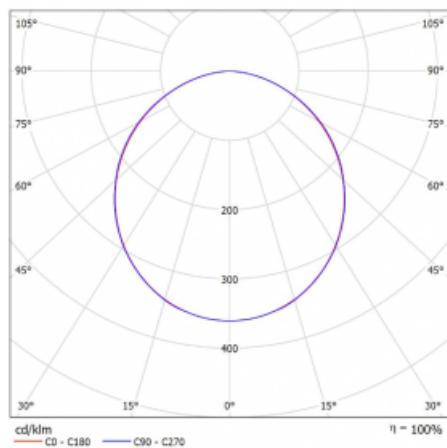

Svítidlo

Rofo

250S-KOCK-40GEE/830, W

Technický výkres

Křivka

Typ montáže	Vestavné
Typ vyzařování	Přímé
Tvar svítidla	Lineární
Barva svítidla	Bílá
Materiál	Hliník
Životnost	L90/B50 60 000 hodin
Záruka	5 let
Popis svítidla	Svítidlo vestavné
Popis zboží	strop Knauf; konektor Adels
Rozměry	2400 mm × 100 mm × 62 mm
Světelný zdroj	LED MODUL

Druh optiky	Opálový difusor
Světelný tok*	3270 lm
Teplota chromatičnosti	3000 K teplá bílá
Měrný výkon	135 lm/W
MacAdam zdroje	2
Index podání barev	80
UGR max. X=4H Y=8H, ρ=70,50,20	21.9
Příkon svítidla*	24.3 W
Zapojení svítidla	ON/OFF
Elektrické napětí	220-240V
Frekvence	50/60Hz