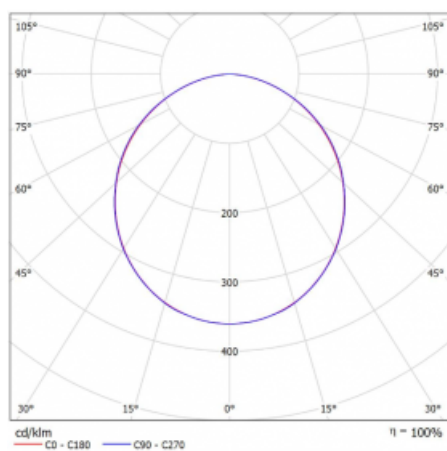

Svítidlo

Rofo

250S-KOCK-40GEE/830, W

Technický výkres

Křivka

Typ montáže	Vestavné
Typ vyzařování	Přímé
Tvar svítidla	Lineární
Barva svítidla	Bílá
Materiál	Hliník
Životnost	L90/B50 60 000 hodin
Záruka	60 měsíců
Popis svítidla	Svítidlo vestavné
Popis zboží	strop Knauf; konektor Adels
Rozměry	2400 mm × 100 mm × 62 mm
Světelný zdroj	LED MODUL
Druh optiky	Opálový difusor
Světelný tok*	3270 lm ± 10 %
Teplota chromatičnosti	3000 K teplá bílá
Měrný výkon	135 lm/W
MacAdam zdroje	2
Index podání barev	80
UGR max. X=4H Y=8H, ρ=70,50,20	21.9
Příkon svítidla	24.3 W ± 10 %
Zapojení svítidla	Předradník nestmívatelný
Elektrické napětí	220-240V
Frekvence	50/60Hz