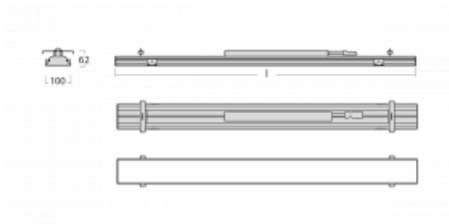

Svítidlo

Rofo

250S-KOCK-40GEE/830, W

Technický výkres

Křivka

Typ montáže	Vestavné
Typ vyzařování	Přímé
Tvar svítidla	Lineární
Barva svítidla	Bílá
Materiál	Hliník
Životnost	L90/B50 60 000 hodin
Záruka	5 let
Popis svítidla	Svítidlo vestavné
Popis zboží	strop Knauf; konektor Adels
Rozměry	2400 mm × 100 mm × 62 mm
Světelný zdroj	LED MODUL

Druh optiky	Opálový difusor
Světelný tok*	3270 lm
Teplota chromatičnosti	3000 K teplá bílá
Měrný výkon	135 lm/W
MacAdam zdroje	2
Index podání barev	80
UGR max. X=4H Y=8H, ρ=70,50,20	21.9
Příkon svítidla*	24.3 W
Zapojení svítidla	ON/OFF
Elektrické napětí	220-240V
Frekvence	50/60Hz