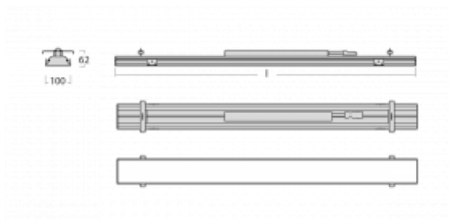

Svítidlo

Rofo

250S-KOCK-40GEE/830, W

Technický výkres

Křivka

Typ montáže	Vestavné
Typ vyzařování	Přímé
Tvar svítidla	Lineární
Barva svítidla	Bílá
Materiál	Hliník
Životnost	L90/B50 60 000 hodin
Záruka	60 měsíců
Popis svítidla	Svítidlo vestavné
Popis zboží	strop Knauf; konektor Adels
Rozměry	2400 mm × 100 mm × 62 mm
Světelný zdroj	LED MODUL
Druh optiky	Opálový difusor
Světelný tok*	3270 lm ± 10 %
Teplota chromatičnosti	3000 K teplá bílá
Měrný výkon	135 lm/W
MacAdam zdroje	2
Index podání barev	80
UGR max. X=4H Y=8H, ρ=70,50,20	21.9
Příkon svítidla	24.3 W ± 10 %
Zapojení svítidla	Předradník nestmívatelný
Elektrické napětí	220-240V
Frekvence	50/60Hz