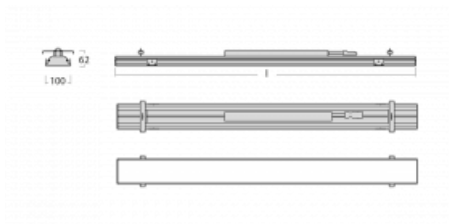

Svítidlo

Rofo

250S-KOCK-40GED/840, W

Typ montáže	Vestavné
Typ vyzařování	Přímé
Tvar svítidla	Lineární
Barva svítidla	Bílá
Materiál	Hliník
Životnost	L90/B50 60 000 hodin
Záruka	5 let
Popis svítidla	Svítidlo vestavné
Popis zboží	strop Knauf; konektor Adels
Rozměry	2400 mm × 100 mm × 62 mm
Světelný zdroj	LED MODUL

Technický výkres

Druh optiky	Opálový difusor
Světelný tok*	3310 lm
Teplota chromatičnosti	4000 K studená bílá
Měrný výkon	141 lm/W
MacAdam zdroje	2
Index podání barev	80
UGR max. X=4H Y=8H, ρ=70,50,20	21.9

Křivka

Příkon svítidla*	23.4 W
Zapojení svítidla	DALI
Elektrické napětí	220-240V
Frekvence	50/60Hz

CE IP 40

*±10 %