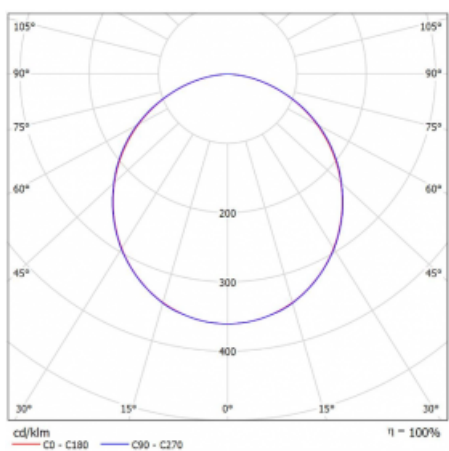

Svítidlo

Rofo

250S-KOCK-40GED/840, W

Typ montáže	Vestavné
Typ vyzařování	Přímé
Tvar svítidla	Lineární
Barva svítidla	Bílá
Materiál	Hliník
Životnost	L90/B50 60 000 hodin
Záruka	5 let
Popis svítidla	Svítidlo vestavné
Popis zboží	strop Knauf; konektor Adels
Rozměry	2400 mm × 100 mm × 62 mm
Světelný zdroj	LED MODUL

Technický výkres

Druh optiky	Opálový difusor
Světelný tok*	3310 lm
Teplota chromatičnosti	4000 K studená bílá
Měrný výkon	141 lm/W
MacAdam zdroje	2
Index podání barev	80
UGR max. X=4H Y=8H, ρ=70,50,20	21.9

Křivka

Příkon svítidla*	23.4 W
Zapojení svítidla	DALI
Elektrické napětí	220-240V
Frekvence	50/60Hz

CE IP 40

*±10 %