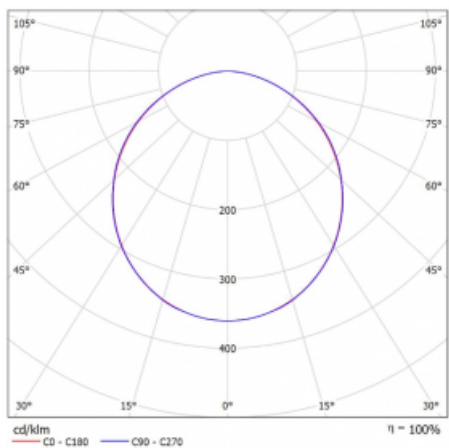

Svítidlo

Rofo

250S-KOCK-40GED/840, W

Typ montáže	Vestavné
Typ vyzařování	Přímé
Tvar svítidla	Lineární
Barva svítidla	Bílá
Materiál	Hliník
Životnost	L90/B50 60 000 hodin
Záruka	60 měsíců
Popis svítidla	Svítidlo vestavné
Popis zboží	strop Knauf; konektor Adels
Rozměry	2400 mm × 100 mm × 62 mm
Světelný zdroj	LED MODUL

Technický výkres

Druh optiky	Opálový difusor
Světelný tok*	3310 lm ± 10 %
Teplota chromatičnosti	4000 K studená bílá
Měrný výkon	141 lm/W
MacAdam zdroje	2
Index podání barev	80
UGR max. X=4H Y=8H, ρ=70,50,20	21.9

Křivka

Příkon svítidla	23.4 W ± 10 %
Zapojení svítidla	Stmívatelné DALI
Elektrické napětí	220-240V
Frekvence	50/60Hz