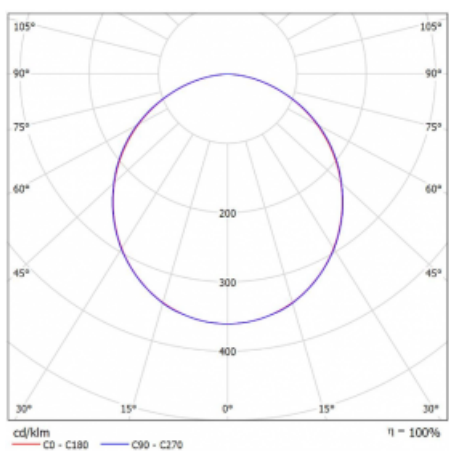

Svítidlo

Rofo

250S-KOCK-40GED/830, W

Typ montáže	Vestavné
Typ vyzařování	Přímé
Tvar svítidla	Lineární
Barva svítidla	Bílá
Materiál	Hliník
Životnost	L90/B50 60 000 hodin
Záruka	5 let
Popis svítidla	Svítidlo vestavné
Popis zboží	strop Knauf; konektor Adels
Rozměry	2400 mm × 100 mm × 62 mm
Světelný zdroj	LED MODUL

Technický výkres

Druh optiky	Opálový difusor
Světelný tok*	3270 lm
Teplota chromatičnosti	3000 K teplá bílá
Měrný výkon	135 lm/W
MacAdam zdroje	2
Index podání barev	80
UGR max. X=4H Y=8H, ρ=70,50,20	21.9

Křivka

Příkon svítidla*	24.3 W
Zapojení svítidla	DALI
Elektrické napětí	220-240V
Frekvence	50/60Hz

IP 40

*±10 %