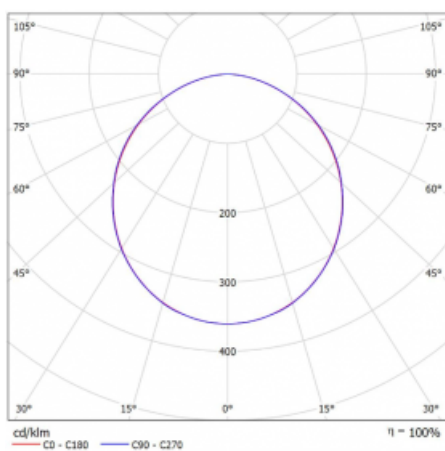

Svítidlo

Rofo

250S-KOCK-30GGE/840, W

Typ montáže	Vestavné
Typ vyzařování	Přímé
Tvar svítidla	Lineární
Barva svítidla	Bílá
Materiál	Hliník
Životnost	L90/B50 60 000 hodin
Záruka	5 let
Popis svítidla	Svítidlo vestavné
Popis zboží	strop Knauf; konektor Adels
Rozměry	1800 mm × 100 mm × 62 mm
Světelný zdroj	LED MODUL

Technický výkres

Druh optiky	Opálový difusor
Světelný tok*	3720 lm
Teplota chromatičnosti	4000 K studená bílá
Měrný výkon	137 lm/W
MacAdam zdroje	2
Index podání barev	80
UGR max. X=4H Y=8H, ρ=70,50,20	23.4

Křivka

Příkon svítidla*	27.2 W
Zapojení svítidla	ON/OFF
Elektrické napětí	220-240V
Frekvence	50/60Hz

*±10 %