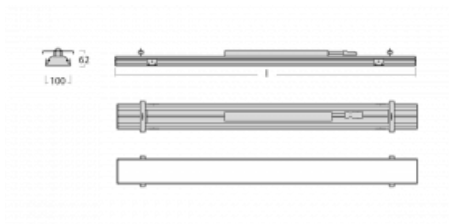

# Rofo

250S-KOCK-30GEE/840, W

**Technický výkres**

**Křivka**

Typ montáže	Vestavné
Typ vyzařování	Přímé
Tvar svítidla	Lineární
Barva svítidla	Bílá
Materiál	Hliník
Životnost	L90/B50 60 000 hodin
Záruka	60 měsíců
Popis svítidla	Svítidlo vestavné
Popis zboží	strop Knauf; konektor Adels
Rozměry	1800 mm × 100 mm × 62 mm
Světelný zdroj	LED MODUL
Druh optiky	Opálový difusor
Světelný tok*	2480 lm ± 10 %
Teplota chromatičnosti	4000 K studená bílá
Měrný výkon	141 lm/W
MacAdam zdroje	2
Index podání barev	80
UGR max. X=4H Y=8H, ρ=70,50,20	21.9
Příkon svítidla	17.6 W ± 10 %
Zapojení svítidla	Předradník nestmívatelný
Elektrické napětí	220-240V
Frekvence	50/60Hz