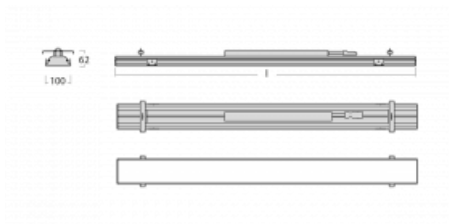

Svítidlo

Rofo

250S-KOCK-30GEE/840, W

Typ montáže	Vestavné
Typ vyzařování	Přímé
Tvar svítidla	Lineární
Barva svítidla	Bílá
Materiál	Hliník
Životnost	L90/B50 60 000 hodin
Záruka	5 let
Popis svítidla	Svítidlo vestavné
Popis zboží	strop Knauf; konektor Adels
Rozměry	1800 mm × 100 mm × 62 mm
Světelný zdroj	LED MODUL

Technický výkres

Křivka

Druh optiky	Opálový difusor
Světelný tok*	2480 lm
Teplota chromatičnosti	4000 K studená bílá
Měrný výkon	141 lm/W
MacAdam zdroje	2
Index podání barev	80
UGR max. X=4H Y=8H, ρ=70,50,20	21.9