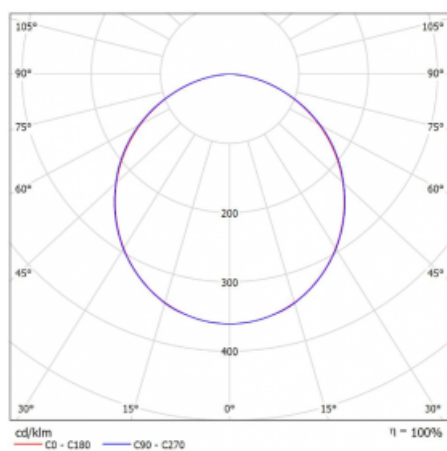

# Rofo

250S-KOCK-30GEE/840, W

**Technický výkres**

**Křivka**

Typ montáže	Vestavné
Typ vyzařování	Přímé
Tvar svítidla	Lineární
Barva svítidla	Bílá
Materiál	Hliník
Životnost	L90/B50 60 000 hodin
Záruka	60 měsíců
Popis svítidla	Svítidlo vestavné
Popis zboží	strop Knauf; konektor Adels
Rozměry	1800 mm × 100 mm × 62 mm
Světelný zdroj	LED MODUL
Druh optiky	Opálový difusor
Světelný tok*	2480 lm ± 10 %
Teplota chromatičnosti	4000 K studená bílá
Měrný výkon	141 lm/W
MacAdam zdroje	2
Index podání barev	80
UGR max. X=4H Y=8H, ρ=70,50,20	21.9
Příkon svítidla	17.6 W ± 10 %
Zapojení svítidla	Předradník nestmívatelný
Elektrické napětí	220-240V
Frekvence	50/60Hz