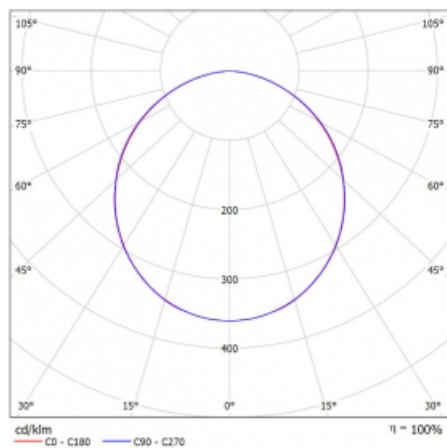

Svítidlo

Rofo

250S-KOCK-30GEE/840, W

Typ montáže	Vestavné
Typ vyzařování	Přímé
Tvar svítidla	Lineární
Barva svítidla	Bílá
Materiál	Hliník
Životnost	L90/B50 60 000 hodin
Záruka	5 let
Popis svítidla	Svítidlo vestavné
Popis zboží	strop Knauf; konektor Adels
Rozměry	1800 mm × 100 mm × 62 mm
Světelný zdroj	LED MODUL

Technický výkres

Křivka

Druh optiky	Opálový difusor
Světelný tok*	2480 lm
Teplota chromatičnosti	4000 K studená bílá
Měrný výkon	141 lm/W
MacAdam zdroje	2
Index podání barev	80
UGR max. X=4H Y=8H, ρ=70,50,20	21.9