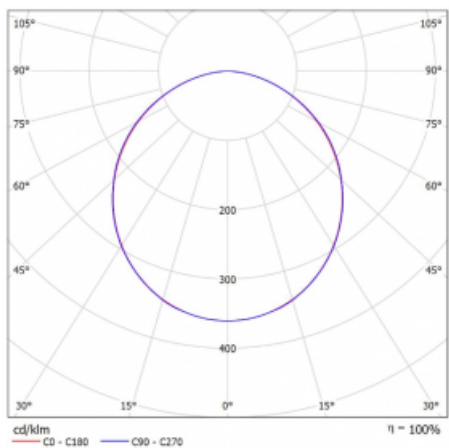

Křivka

Příkon svítidla	18.2 W ± 10 %
Zapojení svítidla	Předradník nestmívatelný
Elektrické napětí	220-240V
Frekvence	50/60Hz