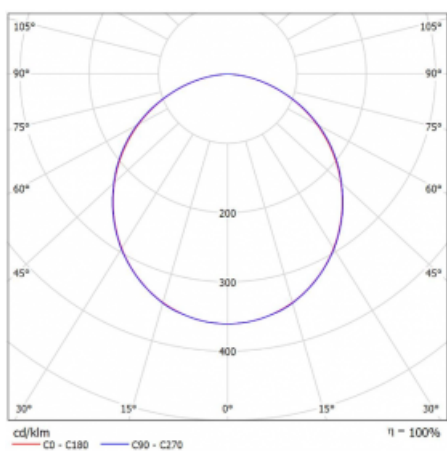

Svítidlo

Rofo

250S-KOCK-30GEE/830, W

Typ montáže	Vestavné
Typ vyzařování	Přímé
Tvar svítidla	Lineární
Barva svítidla	Bílá
Materiál	Hliník
Životnost	L90/B50 60 000 hodin
Záruka	5 let
Popis svítidla	Svítidlo vestavné
Popis zboží	strop Knauf; konektor Adels
Rozměry	1800 mm × 100 mm × 62 mm
Světelný zdroj	LED MODUL

Technický výkres

Druh optiky	Opálový difusor
Světelný tok*	2460 lm
Teplota chromatičnosti	3000 K teplá bílá
Měrný výkon	135 lm/W
MacAdam zdroje	2
Index podání barev	80
UGR max. X=4H Y=8H, ρ=70,50,20	21.9

Křivka

Příkon svítidla*	18.2 W
Zapojení svítidla	ON/OFF
Elektrické napětí	220-240V
Frekvence	50/60Hz

CE IP 40

*±10 %