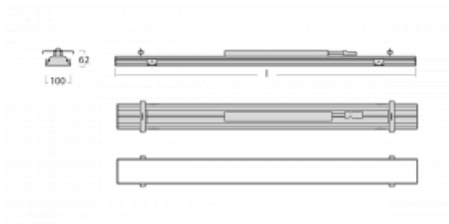

Svítidlo

Rofo

250S-KOCK-30GED/840, W

Technický výkres

Křivka

Typ montáže	Vestavné
Typ vyzařování	Přímé
Tvar svítidla	Lineární
Barva svítidla	Bílá
Materiál	Hliník
Životnost	L90/B50 60 000 hodin
Záruka	5 let
Popis svítidla	Svítidlo vestavné
Popis zboží	strop Knauf; konektor Adels
Rozměry	1800 mm × 100 mm × 62 mm
Světelný zdroj	LED MODUL
Druh optiky	Opálový difusor
Světelný tok*	2480 lm
Teplota chromatičnosti	4000 K studená bílá
Měrný výkon	141 lm/W
MacAdam zdroje	2
Index podání barev	80
UGR max. X=4H Y=8H, ρ=70,50,20	21.9
Příkon svítidla*	17.6 W
Zapojení svítidla	DALI
Elektrické napětí	220-240V
Frekvence	50/60Hz