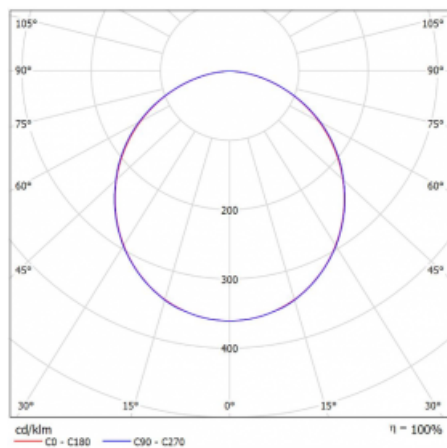

Svítidlo

Rofo

250S-KOCK-30GED/840, W

Technický výkres

Křivka

Typ montáže	Vestavné
Typ vyzařování	Přímé
Tvar svítidla	Lineární
Barva svítidla	Bílá
Materiál	Hliník
Životnost	L90/B50 60 000 hodin
Záruka	5 let
Popis svítidla	Svítidlo vestavné
Popis zboží	strop Knauf; konektor Adels
Rozměry	1800 mm × 100 mm × 62 mm
Světelný zdroj	LED MODUL
Druh optiky	Opálový difusor
Světelný tok*	2480 lm
Teplota chromatičnosti	4000 K studená bílá
Měrný výkon	141 lm/W
MacAdam zdroje	2
Index podání barev	80
UGR max. X=4H Y=8H, ρ=70,50,20	21.9
Příkon svítidla*	17.6 W
Zapojení svítidla	DALI
Elektrické napětí	220-240V
Frekvence	50/60Hz

CE IP 40

*±10 %