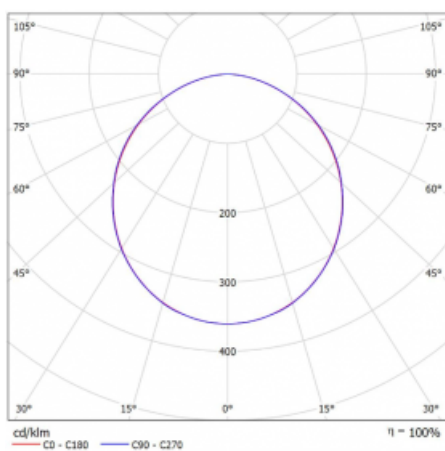

Svítidlo

Rofo

250S-KOCK-30GED/830, W

Typ montáže	Vestavné
Typ vyzařování	Přímé
Tvar svítidla	Lineární
Barva svítidla	Bílá
Materiál	Hliník
Životnost	L90/B50 60 000 hodin
Záruka	5 let
Popis svítidla	Svítidlo vestavné
Popis zboží	strop Knauf; konektor Adels
Rozměry	1800 mm × 100 mm × 62 mm
Světelný zdroj	LED MODUL

Technický výkres

Druh optiky	Opálový difusor
Světelný tok*	2460 lm
Teplota chromatičnosti	3000 K teplá bílá
Měrný výkon	135 lm/W
MacAdam zdroje	2
Index podání barev	80
UGR max. X=4H Y=8H, ρ=70,50,20	21.9

Křivka

Příkon svítidla*	18.2 W
Zapojení svítidla	DALI
Elektrické napětí	220-240V
Frekvence	50/60Hz

IP 40

*±10 %