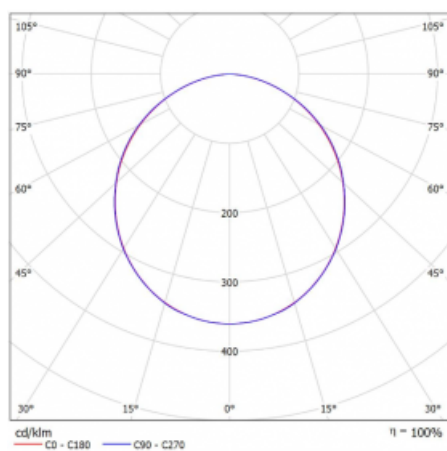

# Rofo

250S-KOCK-21GGE/840, W

**Křivka**

Typ montáže	Vestavné
Typ vyzařování	Přímé
Tvar svítidla	Lineární
Barva svítidla	Bílá
Materiál	Hliník
Životnost	L90/B50 60 000 hodin
Záruka	60 měsíců
Popis svítidla	Svítidlo vestavné
Popis zboží	Počáteční/Koncové; strop Knauf; konektor Adels
Rozměry	1200 mm × 100 mm × 62 mm
Světelný zdroj	LED MODUL
Druh optiky	Opálový difusor
Světelný tok*	2480 lm ± 10 %
Teplota chromatičnosti	4000 K studená bílá
Měrný výkon	136 lm/W
MacAdam zdroje	2
Index podání barev	80
UGR max. X=4H Y=8H, ρ=70,50,20	23.4
Příkon svítidla	18.2 W ± 10 %
Zapojení svítidla	Předřadník nestmívatelný
Elektrické napětí	220-240V
Frekvence	50/60Hz