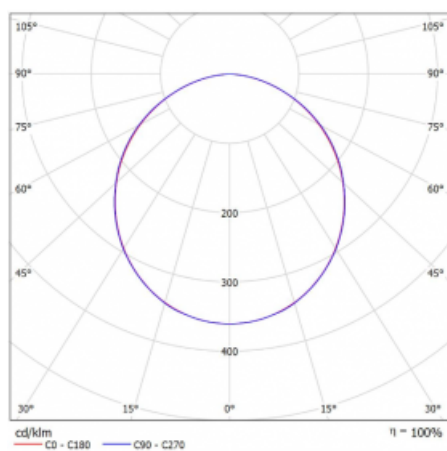

## Křivka

Typ montáže	Vestavné
Typ vyzařování	Přímé
Tvar svítidla	Lineární
Barva svítidla	Bílá
Materiál	Hliník
Životnost	L90/B50 60 000 hodin
Záruka	5 let
Popis svítidla	Svítidlo vestavné
Popis zboží	Počáteční/Koncové; strop Knauf; konektor Adels
Rozměry	1200 mm × 100 mm × 62 mm
Světelný zdroj	LED MODUL
Druh optiky	Opálový difusor
Světelný tok*	2480 lm
Teplota chromatičnosti	4000 K studená bílá
Měrný výkon	136 lm/W
MacAdam zdroje	2
Index podání barev	80
UGR max. X=4H Y=8H, ρ=70,50,20	23.4
Příkon svítidla*	18.2 W
Zapojení svítidla	ON/OFF
Elektrické napětí	220-240V
Frekvence	50/60Hz