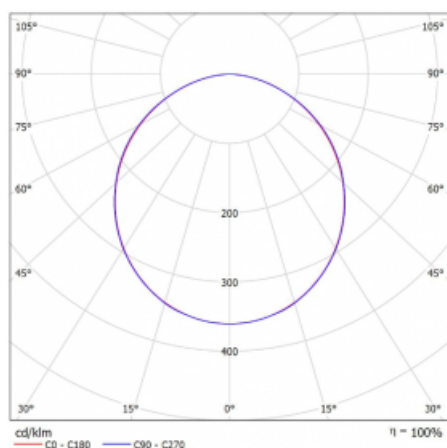

# Rofo

250S-KOCK-21GGE/830, W

**Křivka**

Typ montáže	Vestavné
Typ vyzařování	Přímé
Tvar svítidla	Lineární
Barva svítidla	Bílá
Materiál	Hliník
Životnost	L90/B50 60 000 hodin
Záruka	60 měsíců
Popis svítidla	Svítidlo vestavné
Popis zboží	Počáteční/Koncové; strop Knauf; konektor Adels
Rozměry	1200 mm × 100 mm × 62 mm
Světelný zdroj	LED MODUL
Druh optiky	Opálový difusor
Světelný tok*	2470 lm ± 10 %
Teplota chromatičnosti	3000 K teplá bílá
Měrný výkon	130 lm/W
MacAdam zdroje	2
Index podání barev	80
UGR max. X=4H Y=8H, ρ=70,50,20	23.3
Příkon svítidla	19 W ± 10 %
Zapojení svítidla	Předřadník nestmívatelný
Elektrické napětí	220-240V
Frekvence	50/60Hz