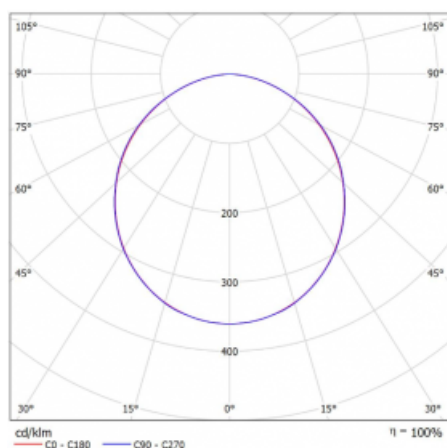

Svítidlo

Rofo

250S-KOCK-21GGE/830, W

Křivka

Typ montáže	Vestavné
Typ vyzařování	Přímé
Tvar svítidla	Lineární
Barva svítidla	Bílá
Materiál	Hliník
Životnost	L90/B50 60 000 hodin
Záruka	5 let
Popis svítidla	Svítidlo vestavné
Popis zboží	Počáteční/Koncové; strop Knauf; konektor Adels
Rozměry	1200 mm × 100 mm × 62 mm
Světelný zdroj	LED MODUL
Druh optiky	Opálový difusor
Světelný tok*	2470 lm
Teplota chromatičnosti	3000 K teplá bílá
Měrný výkon	130 lm/W
MacAdam zdroje	2
Index podání barev	80
UGR max. X=4H Y=8H, ρ=70,50,20	23.3
Příkon svítidla*	19 W
Zapojení svítidla	ON/OFF
Elektrické napětí	220-240V
Frekvence	50/60Hz