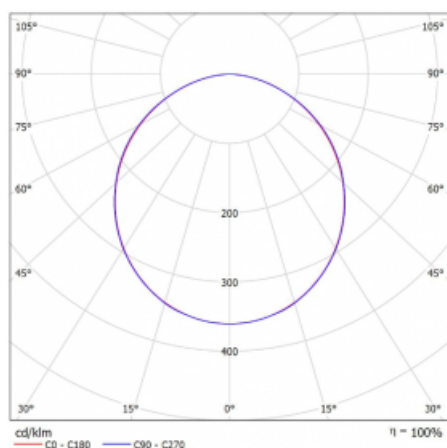

# Rofo

250S-KOCK-21GGD/840, W

**Křivka**

Typ montáže	Vestavné
Typ vyzařování	Přímé
Tvar svítidla	Lineární
Barva svítidla	Bílá
Materiál	Hliník
Životnost	L90/B50 60 000 hodin
Záruka	60 měsíců
Popis svítidla	Svítidlo vestavné
Popis zboží	Počáteční/Koncové; strop Knauf; konektor Adels
Rozměry	1200 mm × 100 mm × 62 mm
Světelný zdroj	LED MODUL
Druh optiky	Opálový difusor
Světelný tok*	2480 lm ± 10 %
Teplota chromatičnosti	4000 K studená bílá
Měrný výkon	136 lm/W
MacAdam zdroje	2
Index podání barev	80
UGR max. X=4H Y=8H, ρ=70,50,20	23.4
Příkon svítidla	18.2 W ± 10 %
Zapojení svítidla	Stmívatelné DALI
Elektrické napětí	220-240V
Frekvence	50/60Hz