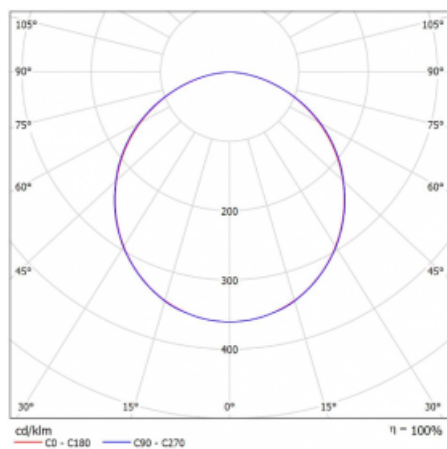

Svítidlo

Rofo

250S-KOCK-21GGD/840, W

Křivka

Typ montáže	Vestavné
Typ vyzařování	Přímé
Tvar svítidla	Lineární
Barva svítidla	Bílá
Materiál	Hliník
Životnost	L90/B50 60 000 hodin
Záruka	5 let
Popis svítidla	Svítidlo vestavné
Popis zboží	Počáteční/Koncové; strop Knauf; konektor Adels
Rozměry	1200 mm × 100 mm × 62 mm
Světelný zdroj	LED MODUL
Druh optiky	Opálový difusor
Světelný tok*	2480 lm
Teplota chromatičnosti	4000 K studená bílá
Měrný výkon	136 lm/W
MacAdam zdroje	2
Index podání barev	80
UGR max. X=4H Y=8H, ρ=70,50,20	23.4
Příkon svítidla*	18.2 W
Zapojení svítidla	DALI
Elektrické napětí	220-240V
Frekvence	50/60Hz