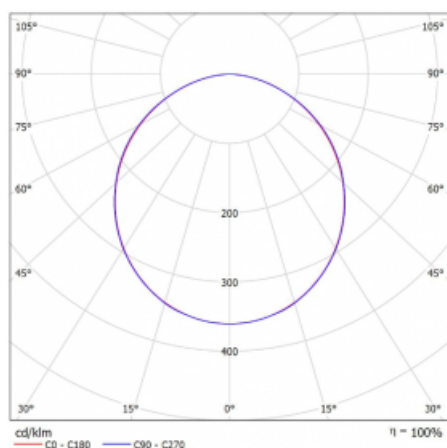

Svítidlo

Rofo

250S-KOCK-21GGD/830, W

Křivka

Typ montáže	Vestavné
Typ vyzařování	Přímé
Tvar svítidla	Lineární
Barva svítidla	Bílá
Materiál	Hliník
Životnost	L90/B50 60 000 hodin
Záruka	60 měsíců
Popis svítidla	Svítidlo vestavné
Popis zboží	Počáteční/Koncové; strop Knauf; konektor Adels
Rozměry	1200 mm × 100 mm × 62 mm
Světelný zdroj	LED MODUL
Druh optiky	Opálový difusor
Světelný tok*	2470 lm ± 10 %
Teplota chromatičnosti	3000 K teplá bílá
Měrný výkon	130 lm/W
MacAdam zdroje	2
Index podání barev	80
UGR max. X=4H Y=8H, ρ=70,50,20	23.3
Příkon svítidla	19 W ± 10 %
Zapojení svítidla	Stmívatelné DALI
Elektrické napětí	220-240V
Frekvence	50/60Hz