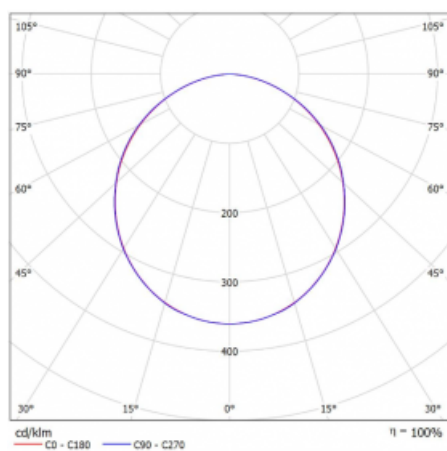

Svítidlo

Rofo

250S-KOCK-21GGD/830, W

Křivka

Typ montáže	Vestavné
Typ vyzařování	Přímé
Tvar svítidla	Lineární
Barva svítidla	Bílá
Materiál	Hliník
Životnost	L90/B50 60 000 hodin
Záruka	5 let
Popis svítidla	Svítidlo vestavné
Popis zboží	Počáteční/Koncové; strop Knauf; konektor Adels
Rozměry	1200 mm × 100 mm × 62 mm
Světelný zdroj	LED MODUL
Druh optiky	Opálový difusor
Světelný tok*	2470 lm
Teplota chromatičnosti	3000 K teplá bílá
Měrný výkon	130 lm/W
MacAdam zdroje	2
Index podání barev	80
UGR max. X=4H Y=8H, ρ=70,50,20	23.3
Příkon svítidla*	19 W
Zapojení svítidla	DALI
Elektrické napětí	220-240V
Frekvence	50/60Hz