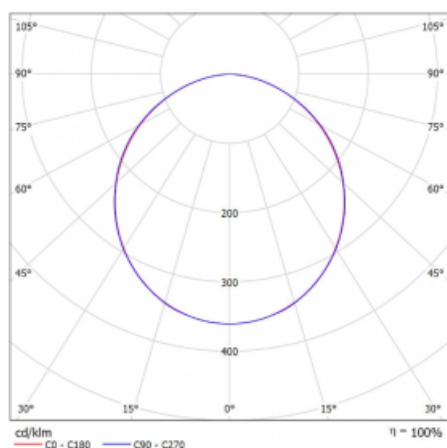

Svítidlo

Rofo

250S-KOCK-21GEE/840, W

Křivka

Typ montáže	Vestavné
Typ vyzařování	Přímé
Tvar svítidla	Lineární
Barva svítidla	Bílá
Materiál	Hliník
Životnost	L90/B50 60 000 hodin
Záruka	60 měsíců
Popis svítidla	Svítidlo vestavné
Popis zboží	Počáteční/Koncové; strop Knauf; konektor Adels
Rozměry	1200 mm × 100 mm × 62 mm
Světelný zdroj	LED MODUL
Druh optiky	Opálový difusor
Světelný tok*	1650 lm ± 10 %
Teplota chromatičnosti	4000 K studená bílá
Měrný výkon	141 lm/W
MacAdam zdroje	2
Index podání barev	80
UGR max. X=4H Y=8H, ρ=70,50,20	21.9
Příkon svítidla	11.7 W ± 10 %
Zapojení svítidla	Předřadník nestmívatelný
Elektrické napětí	220-240V
Frekvence	50/60Hz