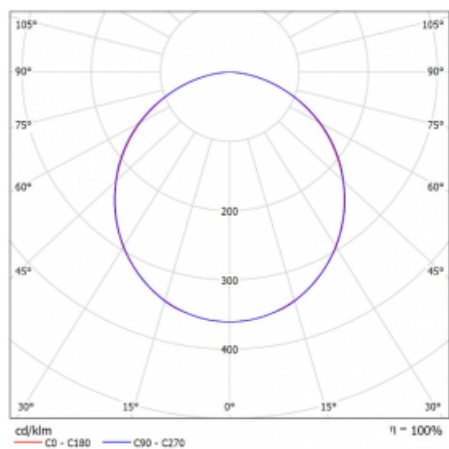

Svítidlo

Rofo

250S-KOCK-21GEE/840, W

Křivka

Typ montáže	Vestavné
Typ vyzařování	Přímé
Tvar svítidla	Lineární
Barva svítidla	Bílá
Materiál	Hliník
Životnost	L90/B50 60 000 hodin
Záruka	5 let
Popis svítidla	Svítidlo vestavné
Popis zboží	Počáteční/Koncové; strop Knauf; konektor Adels
Rozměry	1200 mm × 100 mm × 62 mm
Světelný zdroj	LED MODUL
Druh optiky	Opálový difusor
Světelný tok*	1650 lm
Teplota chromatičnosti	4000 K studená bílá
Měrný výkon	141 lm/W
MacAdam zdroje	2
Index podání barev	80
UGR max. X=4H Y=8H, ρ=70,50,20	21.9
Příkon svítidla*	11.7 W
Zapojení svítidla	ON/OFF
Elektrické napětí	220-240V
Frekvence	50/60Hz