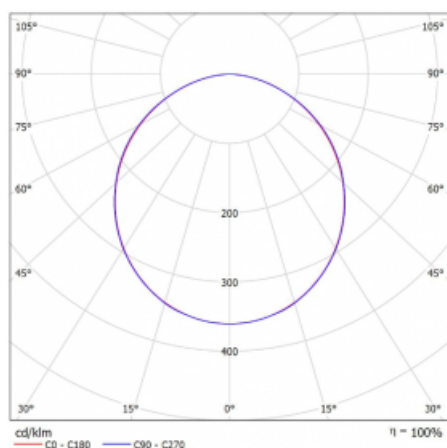

Svítidlo

Rofo

250S-KOCK-21GEE/830, W

Křivka

Typ montáže	Vestavné
Typ vyzařování	Přímé
Tvar svítidla	Lineární
Barva svítidla	Bílá
Materiál	Hliník
Životnost	L90/B50 60 000 hodin
Záruka	5 let
Popis svítidla	Svítidlo vestavné
Popis zboží	Počáteční/Koncové; strop Knauf; konektor Adels
Rozměry	1200 mm × 100 mm × 62 mm
Světelný zdroj	LED MODUL
Druh optiky	Opálový difusor
Světelný tok*	1640 lm
Teplota chromatičnosti	3000 K teplá bílá
Měrný výkon	136 lm/W
MacAdam zdroje	2
Index podání barev	80
UGR max. X=4H Y=8H, ρ=70,50,20	21.9
Příkon svítidla*	12.1 W
Zapojení svítidla	ON/OFF
Elektrické napětí	220-240V
Frekvence	50/60Hz