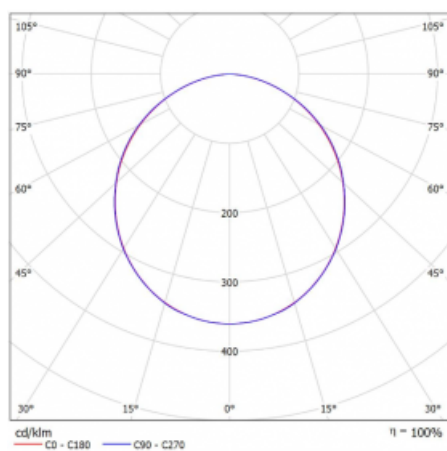

# Rofo

250S-KOCK-21GED/840, W

**Křivka**

Typ montáže	Vestavné
Typ vyzařování	Přímé
Tvar svítidla	Lineární
Barva svítidla	Bílá
Materiál	Hliník
Životnost	L90/B50 60 000 hodin
Záruka	5 let
Popis svítidla	Svítidlo vestavné
Popis zboží	Počáteční/Koncové; strop Knauf; konektor Adels
Rozměry	1200 mm × 100 mm × 62 mm
Světelný zdroj	LED MODUL
Druh optiky	Opálový difusor
Světelný tok*	1650 lm
Teplota chromatičnosti	4000 K studená bílá
Měrný výkon	141 lm/W
MacAdam zdroje	2
Index podání barev	80
UGR max. X=4H Y=8H, ρ=70,50,20	21.9
Příkon svítidla*	11.7 W
Zapojení svítidla	DALI
Elektrické napětí	220-240V
Frekvence	50/60Hz