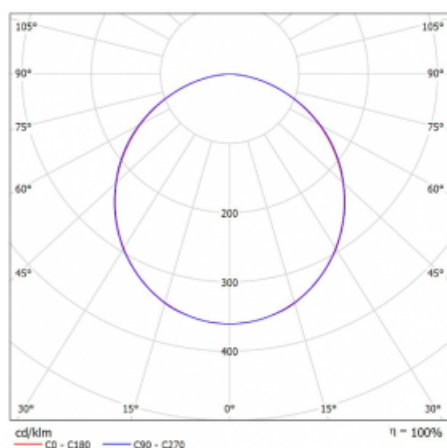

Svítidlo

Rofo

250S-KOCK-21GED/830, W

Křivka

Typ montáže	Vestavné
Typ vyzařování	Přímé
Tvar svítidla	Lineární
Barva svítidla	Bílá
Materiál	Hliník
Životnost	L90/B50 60 000 hodin
Záruka	5 let
Popis svítidla	Svítidlo vestavné
Popis zboží	Počáteční/Koncové; strop Knauf; konektor Adels
Rozměry	1200 mm × 100 mm × 62 mm
Světelný zdroj	LED MODUL
Druh optiky	Opálový difusor
Světelný tok*	1640 lm
Teplota chromatičnosti	3000 K teplá bílá
Měrný výkon	136 lm/W
MacAdam zdroje	2
Index podání barev	80
UGR max. X=4H Y=8H, ρ=70,50,20	21.9
Příkon svítidla*	12.1 W
Zapojení svítidla	DALI
Elektrické napětí	220-240V
Frekvence	50/60Hz