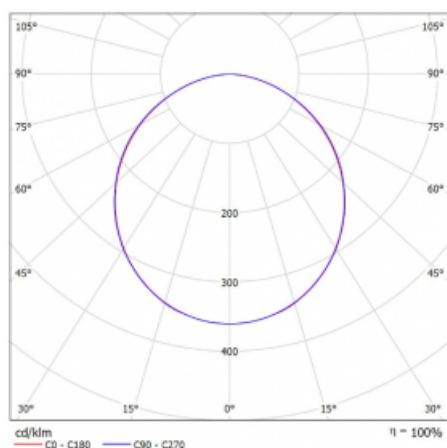

Svítidlo

Rofo

250S-KOCK-21GED/830, W

Křivka

Typ montáže	Vestavné
Typ vyzařování	Přímé
Tvar svítidla	Lineární
Barva svítidla	Bílá
Materiál	Hliník
Životnost	L90/B50 60 000 hodin
Záruka	60 měsíců
Popis svítidla	Svítidlo vestavné
Popis zboží	Počáteční/Koncové; strop Knauf; konektor Adels
Rozměry	1200 mm × 100 mm × 62 mm
Světelný zdroj	LED MODUL
Druh optiky	Opálový difusor
Světelný tok*	1640 lm ± 10 %
Teplota chromatičnosti	3000 K teplá bílá
Měrný výkon	136 lm/W
MacAdam zdroje	2
Index podání barev	80
UGR max. X=4H Y=8H, ρ=70,50,20	21.9
Příkon svítidla	12.1 W ± 10 %
Zapojení svítidla	Stmívatelné DALI
Elektrické napětí	220-240V
Frekvence	50/60Hz