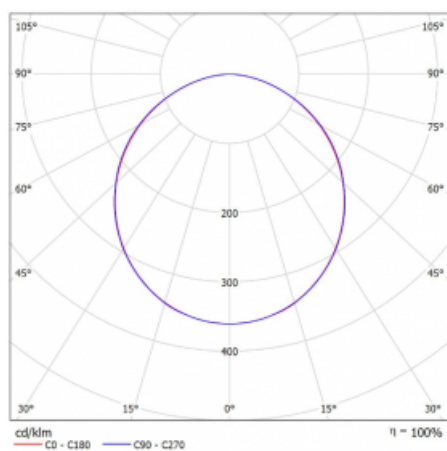

Svítidlo

Rofo

250S-KOCK-20GGE/840, W

Typ montáže	Vestavné
Typ vyzařování	Přímé
Tvar svítidla	Lineární
Barva svítidla	Bílá
Materiál	Hliník
Životnost	L90/B50 60 000 hodin
Záruka	60 měsíců
Popis svítidla	Svítidlo vestavné
Popis zboží	strop Knauf; konektor Adels
Rozměry	1200 mm × 100 mm × 62 mm
Světelný zdroj	LED MODUL

Technický výkres

Křivka

Druh optiky	Opálový difusor
Světelný tok*	2480 lm ± 10 %
Teplota chromatičnosti	4000 K studená bílá
Měrný výkon	136 lm/W
MacAdam zdroje	2
Index podání barev	80
UGR max. X=4H Y=8H, ρ=70,50,20	23.4
Příkon svítidla	18.2 W ± 10 %
Zapojení svítidla	Předradník nestmívatelný
Elektrické napětí	220-240V
Frekvence	50/60Hz