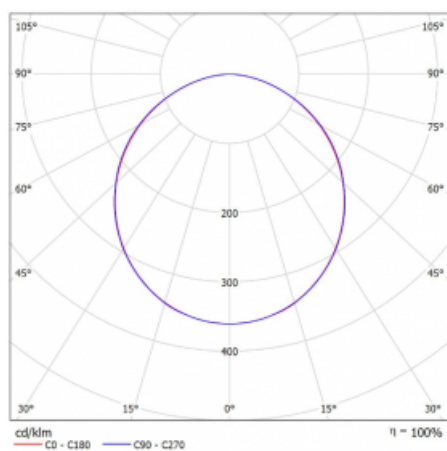

# Rofo

250S-KOCK-20GGE/840, W

Typ montáže	Vestavné
Typ vyzařování	Přímé
Tvar svítidla	Lineární
Barva svítidla	Bílá
Materiál	Hliník
Životnost	L90/B50 60 000 hodin
Záruka	5 let
Popis svítidla	Svítidlo vestavné
Popis zboží	strop Knauf; konektor Adels
Rozměry	1200 mm × 100 mm × 62 mm
Světelný zdroj	LED MODUL

**Technický výkres**

**Křivka**

Druh optiky	Opálový difusor
Světelný tok*	2480 lm
Teplota chromatičnosti	4000 K studená bílá
Měrný výkon	136 lm/W
MacAdam zdroje	2
Index podání barev	80
UGR max. X=4H Y=8H, ρ=70,50,20	23.4