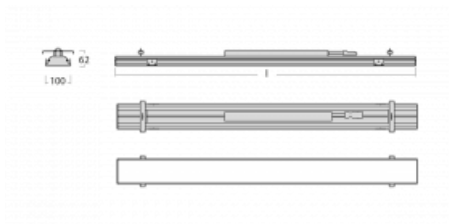

Svítidlo

Rofo

250S-KOCK-20GGE/830, W

Typ montáže	Vestavné
Typ vyzařování	Přímé
Tvar svítidla	Lineární
Barva svítidla	Bílá
Materiál	Hliník
Životnost	L90/B50 60 000 hodin
Záruka	5 let
Popis svítidla	Svítidlo vestavné
Popis zboží	strop Knauf; konektor Adels
Rozměry	1200 mm × 100 mm × 62 mm
Světelný zdroj	LED MODUL

Technický výkres

Druh optiky	Opálový difusor
Světelný tok*	2470 lm
Teplota chromatičnosti	3000 K teplá bílá
Měrný výkon	130 lm/W
MacAdam zdroje	2
Index podání barev	80
UGR max. X=4H Y=8H, ρ=70,50,20	23.3