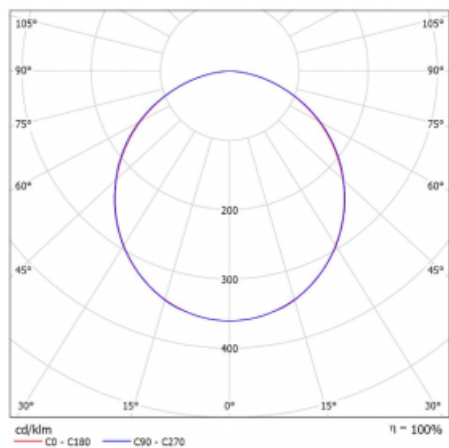

Svítidlo

Rofo

250S-KOCK-20GGE/830, W

Typ montáže	Vestavné
Typ vyzařování	Přímé
Tvar svítidla	Lineární
Barva svítidla	Bílá
Materiál	Hliník
Životnost	L90/B50 60 000 hodin
Záruka	5 let
Popis svítidla	Svítidlo vestavné
Popis zboží	strop Knauf; konektor Adels
Rozměry	1200 mm × 100 mm × 62 mm
Světelný zdroj	LED MODUL

Technický výkres

Druh optiky	Opálový difusor
Světelný tok*	2470 lm
Teplota chromatičnosti	3000 K teplá bílá
Měrný výkon	130 lm/W
MacAdam zdroje	2
Index podání barev	80
UGR max. X=4H Y=8H, ρ=70,50,20	23.3

Křivka

Příkon svítidla*	19 W
Zapojení svítidla	ON/OFF
Elektrické napětí	220-240V
Frekvence	50/60Hz

IP 40

*±10 %