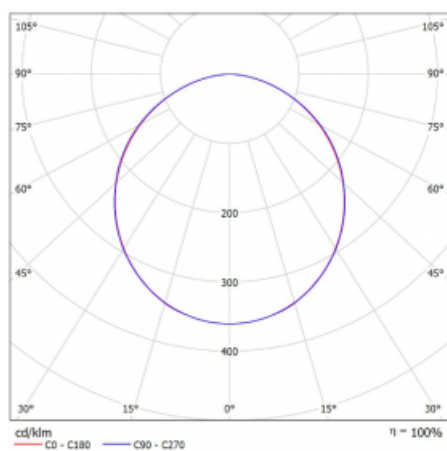

# Rofo

250S-KOCK-20GGD/840, W

Typ montáže	Vestavné
Typ vyzařování	Přímé
Tvar svítidla	Lineární
Barva svítidla	Bílá
Materiál	Hliník
Životnost	L90/B50 60 000 hodin
Záruka	5 let
Popis svítidla	Svítidlo vestavné
Popis zboží	strop Knauf; konektor Adels
Rozměry	1200 mm × 100 mm × 62 mm
Světelný zdroj	LED MODUL

**Technický výkres**

**Křivka**

Druh optiky	Opálový difusor
Světelný tok*	2480 lm
Teplota chromatičnosti	4000 K studená bílá
Měrný výkon	136 lm/W
MacAdam zdroje	2
Index podání barev	80
UGR max. X=4H Y=8H, ρ=70,50,20	23.4