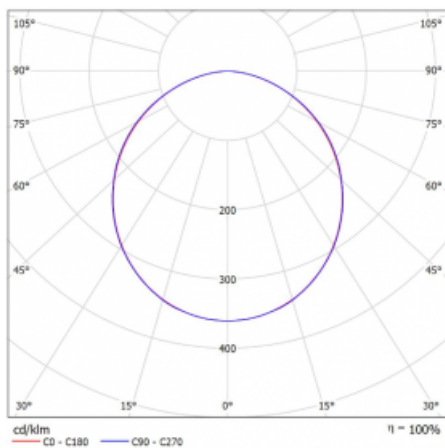

Svítidlo

Rofo

250S-KOCK-20GGD/830, W

Typ montáže	Vestavné
Typ vyzařování	Přímé
Tvar svítidla	Lineární
Barva svítidla	Bílá
Materiál	Hliník
Životnost	L90/B50 60 000 hodin
Záruka	5 let
Popis svítidla	Svítidlo vestavné
Popis zboží	strop Knauf; konektor Adels
Rozměry	1200 mm × 100 mm × 62 mm
Světelný zdroj	LED MODUL

Technický výkres

Křivka

Druh optiky	Opálový difusor
Světelný tok*	2470 lm
Teplota chromatičnosti	3000 K teplá bílá
Měrný výkon	130 lm/W
MacAdam zdroje	2
Index podání barev	80
UGR max. X=4H Y=8H, ρ=70,50,20	23.3