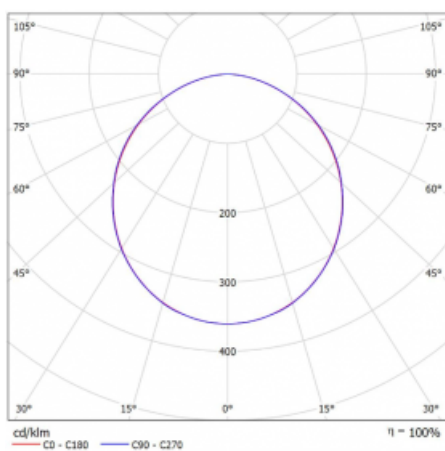

Svítidlo

Rofo

250S-KOCK-20GEE/840, W

Typ montáže	Vestavné
Typ vyzařování	Přímé
Tvar svítidla	Lineární
Barva svítidla	Bílá
Materiál	Hliník
Životnost	L90/B50 60 000 hodin
Záruka	5 let
Popis svítidla	Svítidlo vestavné
Popis zboží	strop Knauf; konektor Adels
Rozměry	1200 mm × 100 mm × 62 mm
Světelný zdroj	LED MODUL

Technický výkres

Druh optiky	Opálový difusor
Světelný tok*	1650 lm
Teplota chromatičnosti	4000 K studená bílá
Měrný výkon	141 lm/W
MacAdam zdroje	2
Index podání barev	80
UGR max. X=4H Y=8H, ρ=70,50,20	21.9

Křivka

Příkon svítidla*	11.7 W
Zapojení svítidla	ON/OFF
Elektrické napětí	220-240V
Frekvence	50/60Hz

IP 40

*±10 %