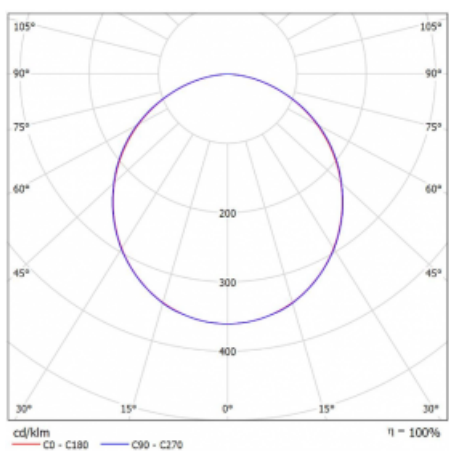

Svítidlo

Rofo

250S-KOCK-20GEE/830, W

Typ montáže	Vestavné
Typ vyzařování	Přímé
Tvar svítidla	Lineární
Barva svítidla	Bílá
Materiál	Hliník
Životnost	L90/B50 60 000 hodin
Záruka	5 let
Popis svítidla	Svítidlo vestavné
Popis zboží	strop Knauf; konektor Adels
Rozměry	1200 mm × 100 mm × 62 mm
Světelný zdroj	LED MODUL

Technický výkres

Druh optiky	Opálový difusor
Světelný tok*	1640 lm
Teplota chromatičnosti	3000 K teplá bílá
Měrný výkon	136 lm/W
MacAdam zdroje	2
Index podání barev	80
UGR max. X=4H Y=8H, ρ=70,50,20	21.9

Křivka

Příkon svítidla*	12.1 W
Zapojení svítidla	ON/OFF
Elektrické napětí	220-240V
Frekvence	50/60Hz

IP 40

*±10 %