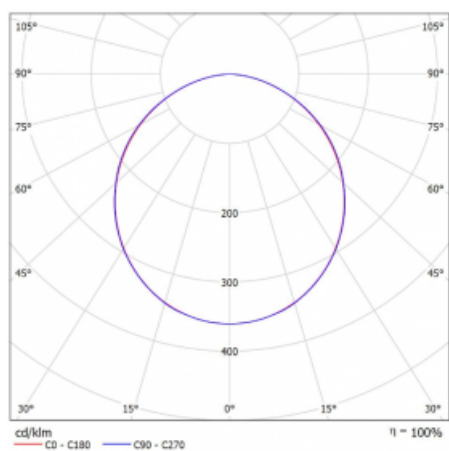

Svítidlo

Rofo

250S-KOCK-20GED/840, W

Typ montáže	Vestavné
Typ vyzařování	Přímé
Tvar svítidla	Lineární
Barva svítidla	Bílá
Materiál	Hliník
Životnost	L90/B50 60 000 hodin
Záruka	5 let
Popis svítidla	Svítidlo vestavné
Popis zboží	strop Knauf; konektor Adels
Rozměry	1200 mm × 100 mm × 62 mm
Světelný zdroj	LED MODUL

Technický výkres

Křivka

Druh optiky	Opálový difusor
Světelný tok*	1650 lm
Teplota chromatičnosti	4000 K studená bílá
Měrný výkon	141 lm/W
MacAdam zdroje	2
Index podání barev	80
UGR max. X=4H Y=8H, ρ=70,50,20	21.9