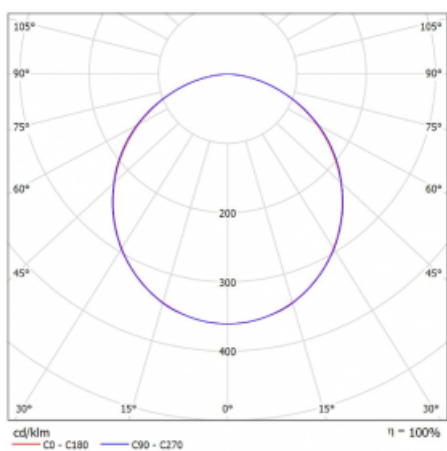

Křivka

Příkon svítidla*	12.1 W
Zapojení svítidla	DALI
Elektrické napětí	220-240V
Frekvence	50/60Hz

IP 40

*±10 %