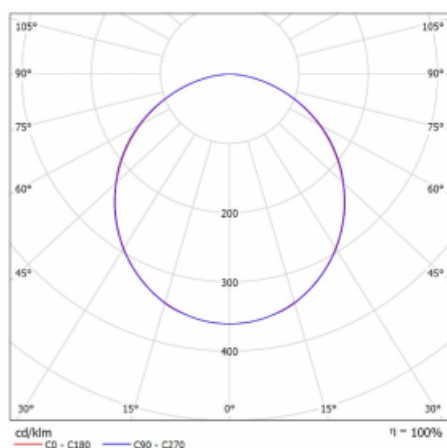

Svítidlo

Rofo

250S-KOCK-11GGE/840, W

Křivka

Typ montáže	Vestavné
Typ vyzařování	Přímé
Tvar svítidla	Lineární
Barva svítidla	Bílá
Materiál	Hliník
Životnost	L90/B50 60 000 hodin
Záruka	5 let
Popis svítidla	Svítidlo vestavné
Popis zboží	Počáteční/Koncové; strop Knauf; konektor Adels
Rozměry	600 mm × 100 mm × 62 mm
Světelný zdroj	LED MODUL
Druh optiky	Opálový difusor
Světelný tok*	1240 lm
Teplota chromatičnosti	4000 K studená bílá
Měrný výkon	136 lm/W
MacAdam zdroje	2
Index podání barev	80
UGR max. X=4H Y=8H, ρ=70,50,20	23.4
Příkon svítidla*	9.1 W
Zapojení svítidla	ON/OFF
Elektrické napětí	220-240V
Frekvence	50/60Hz