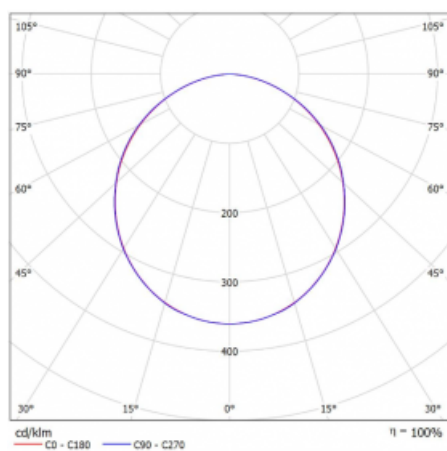

Svítidlo

Rofo

250S-KOCK-11GGE/840, W

Křivka

Typ montáže	Vestavné
Typ vyzařování	Přímé
Tvar svítidla	Lineární
Barva svítidla	Bílá
Materiál	Hliník
Životnost	L90/B50 60 000 hodin
Záruka	60 měsíců
Popis svítidla	Svítidlo vestavné
Popis zboží	Počáteční/Koncové; strop Knauf; konektor Adels
Rozměry	600 mm × 100 mm × 62 mm
Světelný zdroj	LED MODUL
Druh optiky	Opálový difusor
Světelný tok*	1240 lm ± 10 %
Teplota chromatičnosti	4000 K studená bílá
Měrný výkon	136 lm/W
MacAdam zdroje	2
Index podání barev	80
UGR max. X=4H Y=8H, ρ=70,50,20	23.4
Příkon svítidla	9.1 W ± 10 %
Zapojení svítidla	Předřadník nestmívatelný
Elektrické napětí	220-240V
Frekvence	50/60Hz