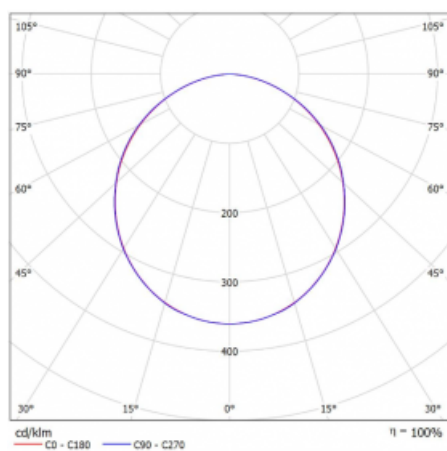

Svítidlo

Rofo

250S-KOCK-11GGE/830, W

Křivka

Typ montáže	Vestavné
Typ vyzařování	Přímé
Tvar svítidla	Lineární
Barva svítidla	Bílá
Materiál	Hliník
Životnost	L90/B50 60 000 hodin
Záruka	5 let
Popis svítidla	Svítidlo vestavné
Popis zboží	Počáteční/Koncové; strop Knauf; konektor Adels
Rozměry	600 mm × 100 mm × 62 mm
Světelný zdroj	LED MODUL
Druh optiky	Opálový difusor
Světelný tok*	1240 lm
Teplota chromatičnosti	3000 K teplá bílá
Měrný výkon	132 lm/W
MacAdam zdroje	2
Index podání barev	80
UGR max. X=4H Y=8H, ρ=70,50,20	23.4
Příkon svítidla*	9.4 W
Zapojení svítidla	ON/OFF
Elektrické napětí	220-240V
Frekvence	50/60Hz