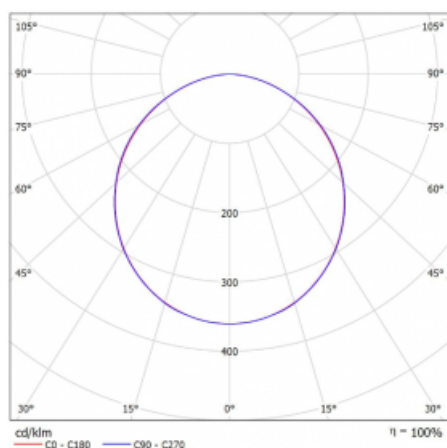

Svítidlo

Rofo

250S-KOCK-11GEE/830, W

Křivka

Typ montáže	Vestavné
Typ vyzařování	Přímé
Tvar svítidla	Lineární
Barva svítidla	Bílá
Materiál	Hliník
Životnost	L90/B50 60 000 hodin
Záruka	60 měsíců
Popis svítidla	Svítidlo vestavné
Popis zboží	Počáteční/Koncové; strop Knauf; konektor Adels
Rozměry	600 mm × 100 mm × 62 mm
Světelný zdroj	LED MODUL
Druh optiky	Opálový difusor
Světelný tok*	820 lm ± 10 %
Teplota chromatičnosti	3000 K teplá bílá
Měrný výkon	134 lm/W
MacAdam zdroje	2
Index podání barev	80
UGR max. X=4H Y=8H, ρ=70,50,20	21.9
Příkon svítidla	6.1 W ± 10 %
Zapojení svítidla	Předřadník nestmívatelný
Elektrické napětí	220-240V
Frekvence	50/60Hz