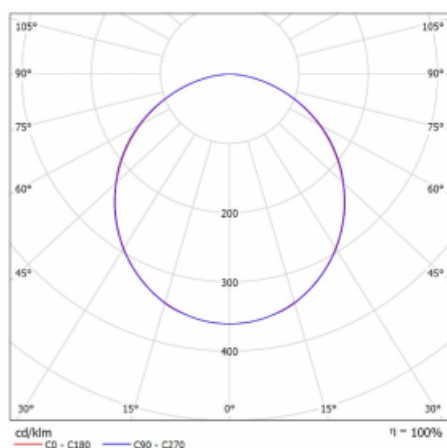

Svítidlo

Rofo

250S-KOCK-11GEE/830, W

Křivka

Typ montáže	Vestavné
Typ vyzařování	Přímé
Tvar svítidla	Lineární
Barva svítidla	Bílá
Materiál	Hliník
Životnost	L90/B50 60 000 hodin
Záruka	5 let
Popis svítidla	Svítidlo vestavné
Popis zboží	Počáteční/Koncové; strop Knauf; konektor Adels
Rozměry	600 mm × 100 mm × 62 mm
Světelný zdroj	LED MODUL
Druh optiky	Opálový difusor
Světelný tok*	820 lm
Teplota chromatičnosti	3000 K teplá bílá
Měrný výkon	134 lm/W
MacAdam zdroje	2
Index podání barev	80
UGR max. X=4H Y=8H, ρ=70,50,20	21.9
Příkon svítidla*	6.1 W
Zapojení svítidla	ON/OFF
Elektrické napětí	220-240V
Frekvence	50/60Hz