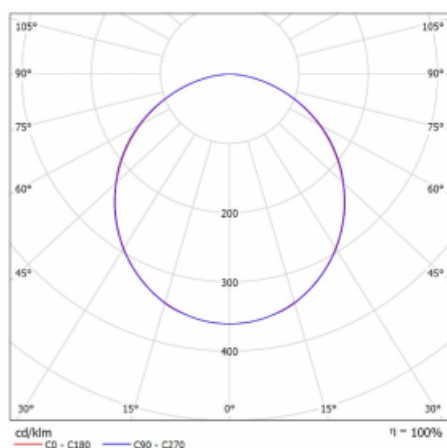

Svítidlo

Rofo

250S-KOCK-11GED/840, W

Křivka

Typ montáže	Vestavné
Typ vyzařování	Přímé
Tvar svítidla	Lineární
Barva svítidla	Bílá
Materiál	Hliník
Životnost	L90/B50 60 000 hodin
Záruka	5 let
Popis svítidla	Svítidlo vestavné
Popis zboží	Počáteční/Koncové; strop Knauf; konektor Adels
Rozměry	600 mm × 100 mm × 62 mm
Světelný zdroj	LED MODUL
Druh optiky	Opálový difusor
Světelný tok*	820 lm
Teplota chromatičnosti	4000 K studená bílá
Měrný výkon	139 lm/W
MacAdam zdroje	2
Index podání barev	80
UGR max. X=4H Y=8H, ρ=70,50,20	21.9
Příkon svítidla*	5.9 W
Zapojení svítidla	DALI
Elektrické napětí	220-240V
Frekvence	50/60Hz