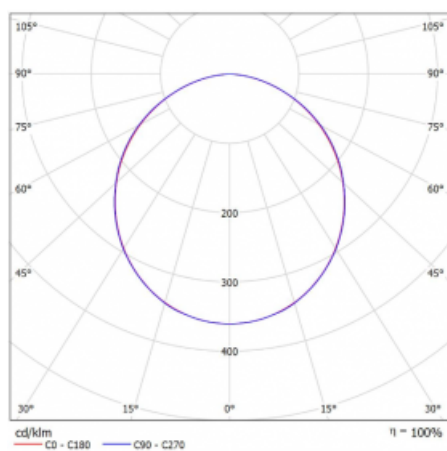

Svítidlo

Rofo

250S-KOCK-11GED/840, W

Křivka

Typ montáže	Vestavné
Typ vyzařování	Přímé
Tvar svítidla	Lineární
Barva svítidla	Bílá
Materiál	Hliník
Životnost	L90/B50 60 000 hodin
Záruka	60 měsíců
Popis svítidla	Svítidlo vestavné
Popis zboží	Počáteční/Koncové; strop Knauf; konektor Adels
Rozměry	600 mm × 100 mm × 62 mm
Světelný zdroj	LED MODUL
Druh optiky	Opálový difusor
Světelný tok*	820 lm ± 10 %
Teplota chromatičnosti	4000 K studená bílá
Měrný výkon	139 lm/W
MacAdam zdroje	2
Index podání barev	80
UGR max. X=4H Y=8H, ρ=70,50,20	21.9
Příkon svítidla	5.9 W ± 10 %
Zapojení svítidla	Stmívatelné DALI
Elektrické napětí	220-240V
Frekvence	50/60Hz