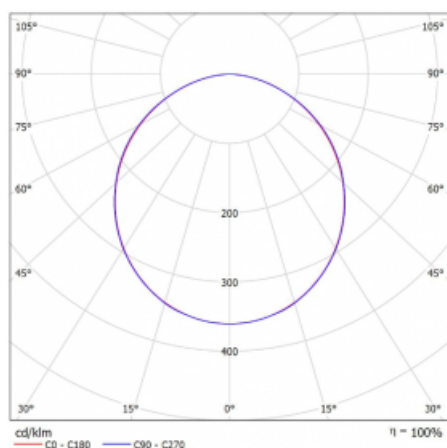

Svítidlo

Rofo

250S-KOCK-11GED/830, W

Křivka

Typ montáže	Vestavné
Typ vyzařování	Přímé
Tvar svítidla	Lineární
Barva svítidla	Bílá
Materiál	Hliník
Životnost	L90/B50 60 000 hodin
Záruka	5 let
Popis svítidla	Svítidlo vestavné
Popis zboží	Počáteční/Koncové; strop Knauf; konektor Adels
Rozměry	600 mm × 100 mm × 62 mm
Světelný zdroj	LED MODUL
Druh optiky	Opálový difusor
Světelný tok*	820 lm
Teplota chromatičnosti	3000 K teplá bílá
Měrný výkon	134 lm/W
MacAdam zdroje	2
Index podání barev	80
UGR max. X=4H Y=8H, ρ=70,50,20	21.9
Příkon svítidla*	6.1 W
Zapojení svítidla	DALI
Elektrické napětí	220-240V
Frekvence	50/60Hz