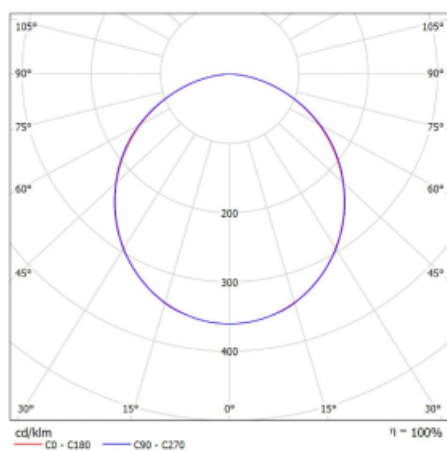

Svítidlo

Rofo

250S-KOCK-10GGE/840, W

Typ montáže	Vestavné
Typ vyzařování	Přímé
Tvar svítidla	Lineární
Barva svítidla	Bílá
Materiál	Hliník
Životnost	L90/B50 60 000 hodin
Záruka	5 let
Popis svítidla	Svítidlo vestavné
Popis zboží	strop Knauf; konektor Adels
Rozměry	600 mm × 100 mm × 62 mm
Světelný zdroj	LED MODUL

Technický výkres

Druh optiky	Opálový difusor
Světelný tok*	1240 lm
Teplota chromatičnosti	4000 K studená bílá
Měrný výkon	136 lm/W
MacAdam zdroje	2
Index podání barev	80
UGR max. X=4H Y=8H, ρ=70,50,20	23.4

Křivka

Příkon svítidla*	9.1 W
Zapojení svítidla	ON/OFF
Elektrické napětí	220-240V
Frekvence	50/60Hz

*±10 %