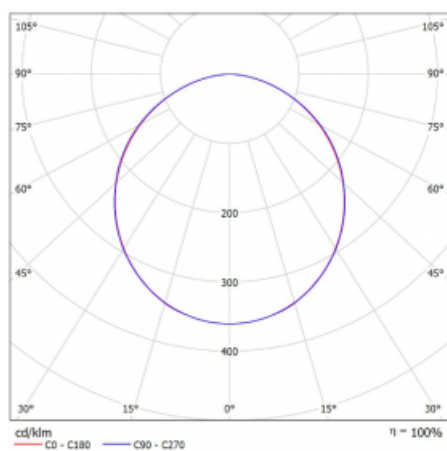

Svítidlo

Rofo

250S-KOCK-10GGE/830, W

Typ montáže	Vestavné
Typ vyzařování	Přímé
Tvar svítidla	Lineární
Barva svítidla	Bílá
Materiál	Hliník
Životnost	L90/B50 60 000 hodin
Záruka	5 let
Popis svítidla	Svítidlo vestavné
Popis zboží	strop Knauf; konektor Adels
Rozměry	600 mm × 100 mm × 62 mm
Světelný zdroj	LED MODUL

Technický výkres

Křivka

Druh optiky	Opálový difusor
Světelný tok*	1240 lm
Teplota chromatičnosti	3000 K teplá bílá
Měrný výkon	132 lm/W
MacAdam zdroje	2
Index podání barev	80
UGR max. X=4H Y=8H, ρ=70,50,20	23.4