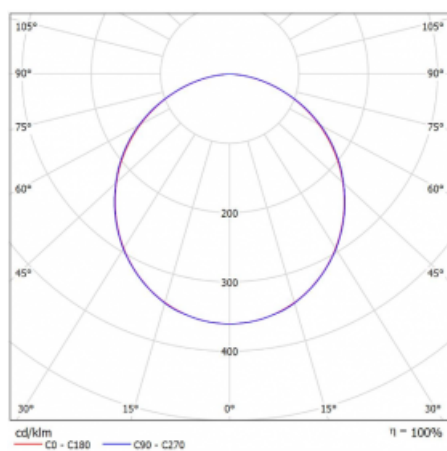

Svítidlo

Rofo

250S-KOCK-10GGD/830, W

Typ montáže	Vestavné
Typ vyzařování	Přímé
Tvar svítidla	Lineární
Barva svítidla	Bílá
Materiál	Hliník
Životnost	L90/B50 60 000 hodin
Záruka	5 let
Popis svítidla	Svítidlo vestavné
Popis zboží	strop Knauf; konektor Adels
Rozměry	600 mm × 100 mm × 62 mm
Světelný zdroj	LED MODUL

Technický výkres

Druh optiky	Opálový difusor
Světelný tok*	1240 lm
Teplota chromatičnosti	3000 K teplá bílá
Měrný výkon	132 lm/W
MacAdam zdroje	2
Index podání barev	80
UGR max. X=4H Y=8H, ρ=70,50,20	23.4

Křivka

Příkon svítidla*	9.4 W
Zapojení svítidla	DALI
Elektrické napětí	220-240V
Frekvence	50/60Hz

IP 40

*±10 %