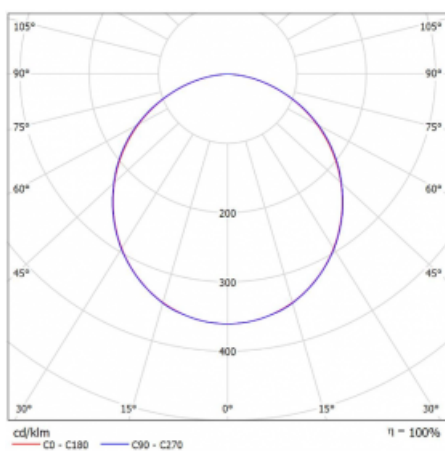

# Rofo

250S-KOCK-10GEE/840, W

**Technický výkres**

**Křivka**

Typ montáže	Vestavné
Typ vyzařování	Přímé
Tvar svítidla	Lineární
Barva svítidla	Bílá
Materiál	Hliník
Životnost	L90/B50 60 000 hodin
Záruka	5 let
Popis svítidla	Svítidlo vestavné
Popis zboží	strop Knauf; konektor Adels
Rozměry	600 mm × 100 mm × 62 mm
Světelný zdroj	LED MODUL

Druh optiky	Opálový difusor
Světelný tok*	820 lm
Teplota chromatičnosti	4000 K studená bílá
Měrný výkon	139 lm/W
MacAdam zdroje	2
Index podání barev	80
UGR max. X=4H Y=8H, ρ=70,50,20	21.9

Příkon svítidla*	5.9 W
Zapojení svítidla	ON/OFF
Elektrické napětí	220-240V
Frekvence	50/60Hz