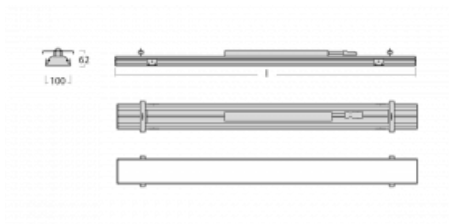

# Rofo

250S-KOCK-10GEE/840, W

**Technický výkres**

**Křivka**

Typ montáže	Vestavné
Typ vyzařování	Přímé
Tvar svítidla	Lineární
Barva svítidla	Bílá
Materiál	Hliník
Životnost	L90/B50 60 000 hodin
Záruka	5 let
Popis svítidla	Svítidlo vestavné
Popis zboží	strop Knauf; konektor Adels
Rozměry	600 mm × 100 mm × 62 mm
Světelný zdroj	LED MODUL

Druh optiky	Opálový difusor
Světelný tok*	820 lm
Teplota chromatičnosti	4000 K studená bílá
Měrný výkon	139 lm/W
MacAdam zdroje	2
Index podání barev	80
UGR max. X=4H Y=8H, ρ=70,50,20	21.9

Příkon svítidla*	5.9 W
Zapojení svítidla	ON/OFF
Elektrické napětí	220-240V
Frekvence	50/60Hz