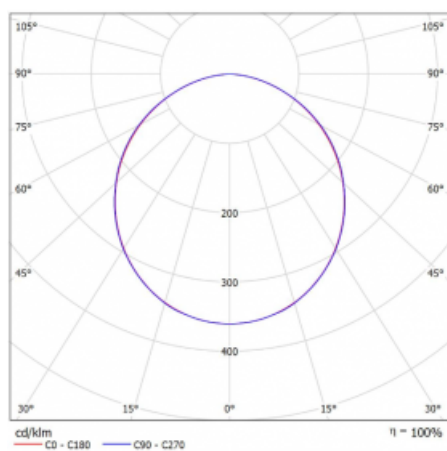

# Rofo

250S-KOCK-10GEE/830, W

**Technický výkres**

**Křivka**

Typ montáže	Vestavné
Typ vyzařování	Přímé
Tvar svítidla	Lineární
Barva svítidla	Bílá
Materiál	Hliník
Životnost	L90/B50 60 000 hodin
Záruka	5 let
Popis svítidla	Svítidlo vestavné
Popis zboží	strop Knauf; konektor Adels
Rozměry	600 mm × 100 mm × 62 mm
Světelný zdroj	LED MODUL
Druh optiky	Opálový difusor
Světelný tok*	820 lm
Teplota chromatičnosti	3000 K teplá bílá
Měrný výkon	134 lm/W
MacAdam zdroje	2
Index podání barev	80
UGR max. X=4H Y=8H, ρ=70,50,20	21.9
Příkon svítidla*	6.1 W
Zapojení svítidla	ON/OFF
Elektrické napětí	220-240V
Frekvence	50/60Hz