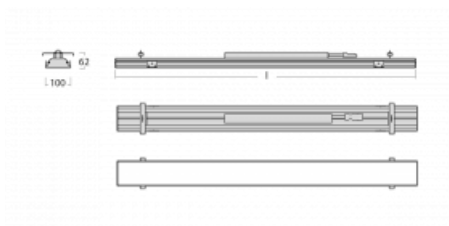

# Rofo

250S-KOCK-10GEE/830, W

**Technický výkres**

**Křivka**

Typ montáže	Vestavné
Typ vyzařování	Přímé
Tvar svítidla	Lineární
Barva svítidla	Bílá
Materiál	Hliník
Životnost	L90/B50 60 000 hodin
Záruka	5 let
Popis svítidla	Svítidlo vestavné
Popis zboží	strop Knauf; konektor Adels
Rozměry	600 mm × 100 mm × 62 mm
Světelný zdroj	LED MODUL
Druh optiky	Opálový difusor
Světelný tok*	820 lm
Teplota chromatičnosti	3000 K teplá bílá
Měrný výkon	134 lm/W
MacAdam zdroje	2
Index podání barev	80
UGR max. X=4H Y=8H, ρ=70,50,20	21.9
Příkon svítidla*	6.1 W
Zapojení svítidla	ON/OFF
Elektrické napětí	220-240V
Frekvence	50/60Hz