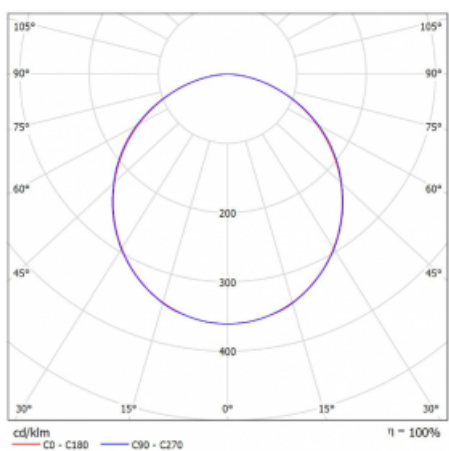

Svítidlo

Rofo

250S-KOCK-10GED/840, W

Typ montáže	Vestavné
Typ vyzařování	Přímé
Tvar svítidla	Lineární
Barva svítidla	Bílá
Materiál	Hliník
Životnost	L90/B50 60 000 hodin
Záruka	5 let
Popis svítidla	Svítidlo vestavné
Popis zboží	strop Knauf; konektor Adels
Rozměry	600 mm × 100 mm × 62 mm
Světelný zdroj	LED MODUL

Technický výkres

Druh optiky	Opálový difusor
Světelný tok*	820 lm
Teplota chromatičnosti	4000 K studená bílá
Měrný výkon	139 lm/W
MacAdam zdroje	2
Index podání barev	80
UGR max. X=4H Y=8H, ρ=70,50,20	21.9

Křivka

Příkon svítidla*	5.9 W
Zapojení svítidla	DALI
Elektrické napětí	220-240V
Frekvence	50/60Hz

IP 40

*±10 %