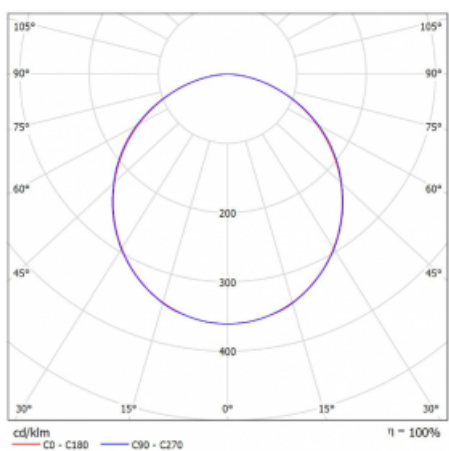

Křivka

Příkon svítidla*	6.1 W
Zapojení svítidla	DALI
Elektrické napětí	220-240V
Frekvence	50/60Hz

CE IP 40

*±10 %