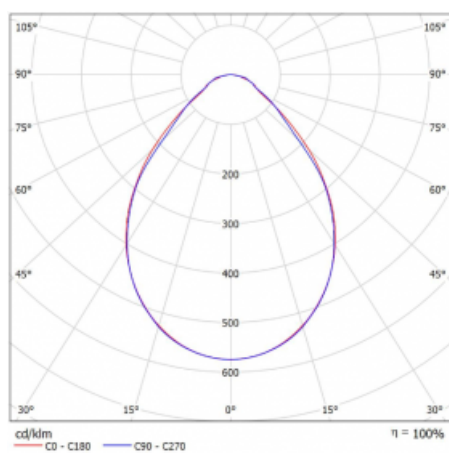

Svítidlo

Rofo

250S-KOCI-40GGE/840, W

Technický výkres

Křivka

Typ montáže	Vestavné
Typ vyzařování	Přímé
Tvar svítidla	Lineární
Barva svítidla	Bílá
Materiál	Hliník
Životnost	L90/B50 60 000 hodin
Záruka	60 měsíců
Popis svítidla	Svítidlo vestavné
Popis zboží	strop Knauf; konektor Adels
Rozměry	2400 mm × 100 mm × 62 mm
Světelný zdroj	LED MODUL

Druh optiky	Mikroprisma
Světelný tok*	4910 lm ± 10 %
Teplota chromatičnosti	4000 K studená bílá
Měrný výkon	132 lm/W
MacAdam zdroje	2
Index podání barev	80
UGR max. X=4H Y=8H, ρ=70,50,20	19.1

Příkon svítidla	37.1 W ± 10 %
Zapojení svítidla	Předradník nestmívatelný
Elektrické napětí	220-240V
Frekvence	50/60Hz