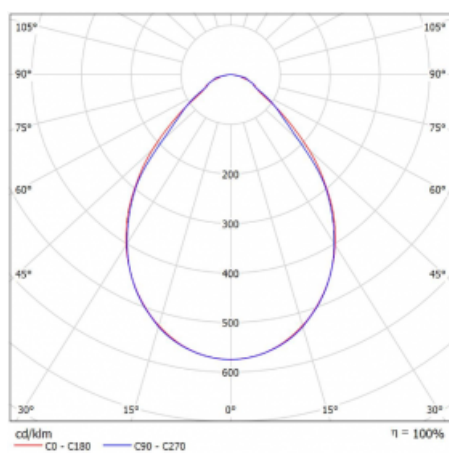

Svítidlo

Rofo

250S-KOCI-40GGE/840, W

Typ montáže	Vestavné
Typ vyzařování	Přímé
Tvar svítidla	Lineární
Barva svítidla	Bílá
Materiál	Hliník
Životnost	L90/B50 60 000 hodin
Záruka	5 let
Popis svítidla	Svítidlo vestavné
Popis zboží	strop Knauf; konektor Adels
Rozměry	2400 mm × 100 mm × 62 mm
Světelný zdroj	LED MODUL

Technický výkres

Křivka

Druh optiky	Mikroprisma
Světelný tok*	4910 lm
Teplota chromatičnosti	4000 K studená bílá
Měrný výkon	132 lm/W
MacAdam zdroje	2
Index podání barev	80
UGR max. X=4H Y=8H, ρ=70,50,20	19.1