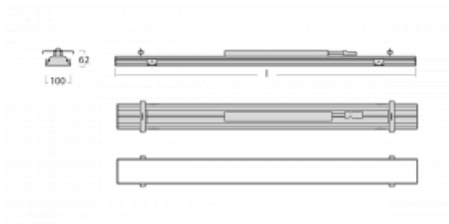

Svítidlo

Rofo

250S-KOCI-40GGE/840, W

Technický výkres

Křivka

Typ montáže	Vestavné
Typ vyzařování	Přímé
Tvar svítidla	Lineární
Barva svítidla	Bílá
Materiál	Hliník
Životnost	L90/B50 60 000 hodin
Záruka	60 měsíců
Popis svítidla	Svítidlo vestavné
Popis zboží	strop Knauf; konektor Adels
Rozměry	2400 mm × 100 mm × 62 mm
Světelný zdroj	LED MODUL

Druh optiky	Mikroprisma
Světelný tok*	4910 lm ± 10 %
Teplota chromatičnosti	4000 K studená bílá
Měrný výkon	132 lm/W
MacAdam zdroje	2
Index podání barev	80
UGR max. X=4H Y=8H, ρ=70,50,20	19.1

Příkon svítidla	37.1 W ± 10 %
Zapojení svítidla	Předradník nestmívatelný
Elektrické napětí	220-240V
Frekvence	50/60Hz