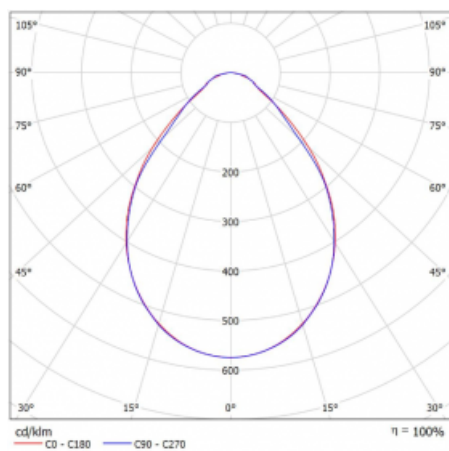

## Technický výkres

## Křivka

Typ montáže	Vestavné
Typ vyzařování	Přímé
Tvar svítidla	Lineární
Barva svítidla	Bílá
Materiál	Hliník
Životnost	L90/B50 60 000 hodin
Záruka	60 měsíců
Popis svítidla	Svítidlo vestavné
Popis zboží	strop Knauf; konektor Adels
Rozměry	2400 mm × 100 mm × 62 mm
Světelný zdroj	LED MODUL
Druh optiky	Mikroprisma
Světelný tok*	4900 lm ± 10 %
Teplota chromatičnosti	3000 K teplá bílá
Měrný výkon	127 lm/W
MacAdam zdroje	2
Index podání barev	80
UGR max. X=4H Y=8H, ρ=70,50,20	19.1
Příkon svítidla	38.7 W ± 10 %
Zapojení svítidla	Předradník nestmívatelný
Elektrické napětí	220-240V
Frekvence	50/60Hz