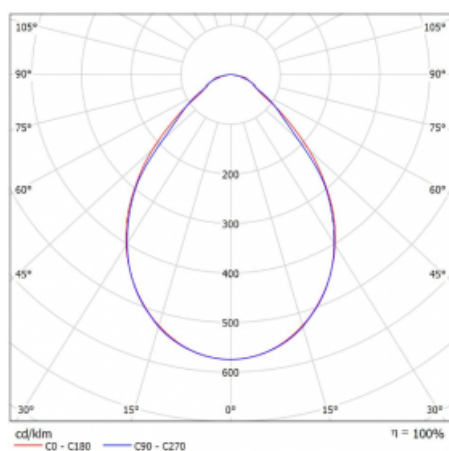

# Rofo

250S-KOCI-40GGE/830, W

Typ montáže	Vestavné
Typ vyzařování	Přímé
Tvar svítidla	Lineární
Barva svítidla	Bílá
Materiál	Hliník
Životnost	L90/B50 60 000 hodin
Záruka	5 let
Popis svítidla	Svítidlo vestavné
Popis zboží	strop Knauf; konektor Adels
Rozměry	2400 mm × 100 mm × 62 mm
Světelný zdroj	LED MODUL

**Technický výkres**

**Křivka**

Druh optiky	Mikroprisma
Světelný tok*	4900 lm
Teplota chromatičnosti	3000 K teplá bílá
Měrný výkon	127 lm/W
MacAdam zdroje	2
Index podání barev	80
UGR max. X=4H Y=8H, ρ=70,50,20	19.1