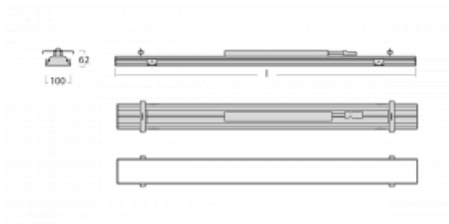

## Technický výkres

## Křivka

Typ montáže	Vestavné
Typ vyzařování	Přímé
Tvar svítidla	Lineární
Barva svítidla	Bílá
Materiál	Hliník
Životnost	L90/B50 60 000 hodin
Záruka	60 měsíců
Popis svítidla	Svítidlo vestavné
Popis zboží	strop Knauf; konektor Adels
Rozměry	2400 mm × 100 mm × 62 mm
Světelný zdroj	LED MODUL
Druh optiky	Mikroprisma
Světelný tok*	4900 lm ± 10 %
Teplota chromatičnosti	3000 K teplá bílá
Měrný výkon	127 lm/W
MacAdam zdroje	2
Index podání barev	80
UGR max. X=4H Y=8H, ρ=70,50,20	19.1
Příkon svítidla	38.7 W ± 10 %
Zapojení svítidla	Předradník nestmívatelný
Elektrické napětí	220-240V
Frekvence	50/60Hz