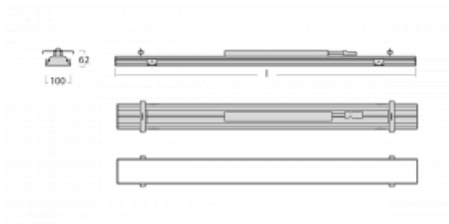

# Rofo

250S-KOCI-40GGD/840, W

**Technický výkres**

**Křivka**

Typ montáže	Vestavné
Typ vyzařování	Přímé
Tvar svítidla	Lineární
Barva svítidla	Bílá
Materiál	Hliník
Životnost	L90/B50 60 000 hodin
Záruka	60 měsíců
Popis svítidla	Svítidlo vestavné
Popis zboží	strop Knauf; konektor Adels
Rozměry	2400 mm × 100 mm × 62 mm
Světelný zdroj	LED MODUL
Druh optiky	Mikroprisma
Světelný tok*	4910 lm ± 10 %
Teplota chromatičnosti	4000 K studená bílá
Měrný výkon	132 lm/W
MacAdam zdroje	2
Index podání barev	80
UGR max. X=4H Y=8H, ρ=70,50,20	19.1
Příkon svítidla	37.1 W ± 10 %
Zapojení svítidla	Stmívatelné DALI
Elektrické napětí	220-240V
Frekvence	50/60Hz