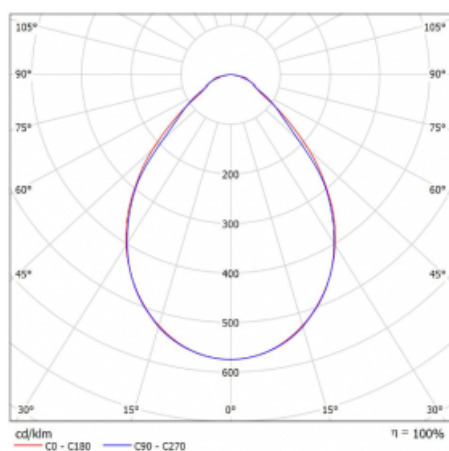

# Rofo

250S-KOCI-40GGD/840, W

**Technický výkres**

**Křivka**

Typ montáže	Vestavné
Typ vyzařování	Přímé
Tvar svítidla	Lineární
Barva svítidla	Bílá
Materiál	Hliník
Životnost	L90/B50 60 000 hodin
Záruka	60 měsíců
Popis svítidla	Svítidlo vestavné
Popis zboží	strop Knauf; konektor Adels
Rozměry	2400 mm × 100 mm × 62 mm
Světelný zdroj	LED MODUL
Druh optiky	Mikroprisma
Světelný tok*	4910 lm ± 10 %
Teplota chromatičnosti	4000 K studená bílá
Měrný výkon	132 lm/W
MacAdam zdroje	2
Index podání barev	80
UGR max. X=4H Y=8H, ρ=70,50,20	19.1
Příkon svítidla	37.1 W ± 10 %
Zapojení svítidla	Stmívatelné DALI
Elektrické napětí	220-240V
Frekvence	50/60Hz