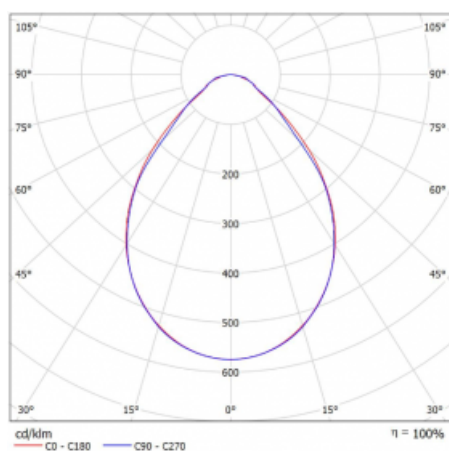

Svítidlo

Rofo

250S-KOCI-40GGD/830, W

Technický výkres

Křivka

Typ montáže	Vestavné
Typ vyzařování	Přímé
Tvar svítidla	Lineární
Barva svítidla	Bílá
Materiál	Hliník
Životnost	L90/B50 60 000 hodin
Záruka	60 měsíců
Popis svítidla	Svítidlo vestavné
Popis zboží	strop Knauf; konektor Adels
Rozměry	2400 mm × 100 mm × 62 mm
Světelný zdroj	LED MODUL
Druh optiky	Mikroprisma
Světelný tok*	4900 lm ± 10 %
Teplota chromatičnosti	3000 K teplá bílá
Měrný výkon	127 lm/W
MacAdam zdroje	2
Index podání barev	80
UGR max. X=4H Y=8H, ρ=70,50,20	19.1
Příkon svítidla	38.7 W ± 10 %
Zapojení svítidla	Stmívatelné DALI
Elektrické napětí	220-240V
Frekvence	50/60Hz