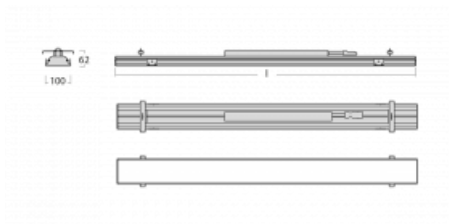

Svítidlo

Rofo

250S-KOCI-40GGD/830, W

Technický výkres

Křivka

Typ montáže	Vestavné
Typ vyzařování	Přímé
Tvar svítidla	Lineární
Barva svítidla	Bílá
Materiál	Hliník
Životnost	L90/B50 60 000 hodin
Záruka	60 měsíců
Popis svítidla	Svítidlo vestavné
Popis zboží	strop Knauf; konektor Adels
Rozměry	2400 mm × 100 mm × 62 mm
Světelný zdroj	LED MODUL
Druh optiky	Mikroprisma
Světelný tok*	4900 lm ± 10 %
Teplota chromatičnosti	3000 K teplá bílá
Měrný výkon	127 lm/W
MacAdam zdroje	2
Index podání barev	80
UGR max. X=4H Y=8H, ρ=70,50,20	19.1
Příkon svítidla	38.7 W ± 10 %
Zapojení svítidla	Stmívatelné DALI
Elektrické napětí	220-240V
Frekvence	50/60Hz

CE IP 40