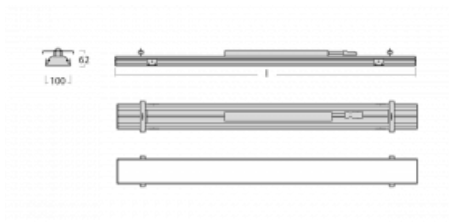

Svítidlo

Rofo

250S-KOCI-40GGD/830, W

Typ montáže	Vestavné
Typ vyzařování	Přímé
Tvar svítidla	Lineární
Barva svítidla	Bílá
Materiál	Hliník
Životnost	L90/B50 60 000 hodin
Záruka	5 let
Popis svítidla	Svítidlo vestavné
Popis zboží	strop Knauf; konektor Adels
Rozměry	2400 mm × 100 mm × 62 mm
Světelný zdroj	LED MODUL

Technický výkres

Křivka

Druh optiky	Mikroprisma
Světelný tok*	4900 lm
Teplota chromatičnosti	3000 K teplá bílá
Měrný výkon	127 lm/W
MacAdam zdroje	2
Index podání barev	80
UGR max. X=4H Y=8H, ρ=70,50,20	19.1