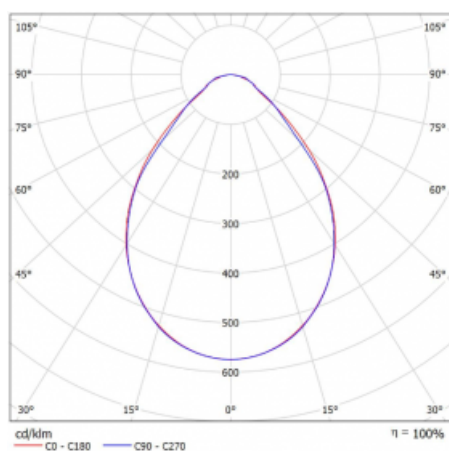

Svítidlo

Rofo

250S-KOCI-40GGD/830, W

Typ montáže	Vestavné
Typ vyzařování	Přímé
Tvar svítidla	Lineární
Barva svítidla	Bílá
Materiál	Hliník
Životnost	L90/B50 60 000 hodin
Záruka	5 let
Popis svítidla	Svítidlo vestavné
Popis zboží	strop Knauf; konektor Adels
Rozměry	2400 mm × 100 mm × 62 mm
Světelný zdroj	LED MODUL

Technický výkres

Křivka

Druh optiky	Mikroprisma
Světelný tok*	4900 lm
Teplota chromatičnosti	3000 K teplá bílá
Měrný výkon	127 lm/W
MacAdam zdroje	2
Index podání barev	80
UGR max. X=4H Y=8H, ρ=70,50,20	19.1