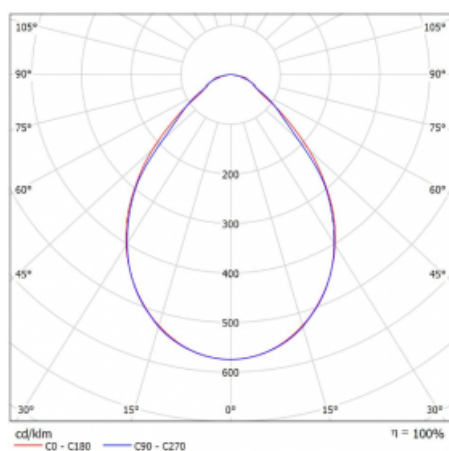

# Rofo

250S-KOCI-40GEE/840, W

Typ montáže	Vestavné
Typ vyzařování	Přímé
Tvar svítidla	Lineární
Barva svítidla	Bílá
Materiál	Hliník
Životnost	L90/B50 60 000 hodin
Záruka	60 měsíců
Popis svítidla	Svítidlo vestavné
Popis zboží	strop Knauf; konektor Adels
Rozměry	2400 mm × 100 mm × 62 mm
Světelný zdroj	LED MODUL

**Technický výkres**

**Křivka**

Druh optiky	Mikroprisma
Světelný tok*	3310 lm ± 10 %
Teplota chromatičnosti	4000 K studená bílá
Měrný výkon	136 lm/W
MacAdam zdroje	2
Index podání barev	80
UGR max. X=4H Y=8H, ρ=70,50,20	17.8
Příkon svítidla	24.3 W ± 10 %
Zapojení svítidla	Předřadník nestmívatelný
Elektrické napětí	220-240V
Frekvence	50/60Hz