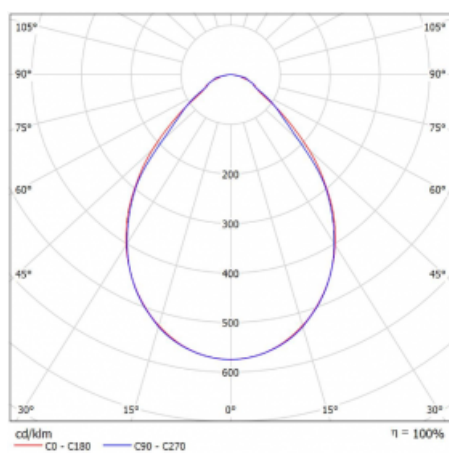

# Rofo

250S-KOCI-40GEE/840, W

Typ montáže	Vestavné
Typ vyzařování	Přímé
Tvar svítidla	Lineární
Barva svítidla	Bílá
Materiál	Hliník
Životnost	L90/B50 60 000 hodin
Záruka	5 let
Popis svítidla	Svítidlo vestavné
Popis zboží	strop Knauf; konektor Adels
Rozměry	2400 mm × 100 mm × 62 mm
Světelný zdroj	LED MODUL

**Technický výkres**

**Křivka**

Druh optiky	Mikroprisma
Světelný tok*	3310 lm
Teplota chromatičnosti	4000 K studená bílá
Měrný výkon	136 lm/W
MacAdam zdroje	2
Index podání barev	80
UGR max. X=4H Y=8H, ρ=70,50,20	17.8