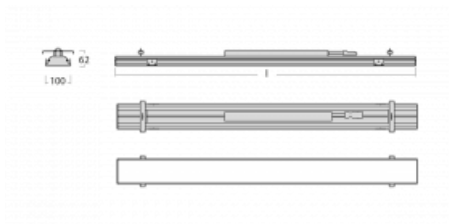

Svítidlo

Rofo

250S-KOCI-40GEE/830, W

| | |
|----------------|-----------------------------|
| Typ montáže | Vestavné |
| Typ vyzařování | Přímé |
| Tvar svítidla | Lineární |
| Barva svítidla | Bílá |
| Materiál | Hliník |
| Životnost | L90/B50 60 000 hodin |
| Záruka | 5 let |
| Popis svítidla | Svítidlo vestavné |
| Popis zboží | strop Knauf; konektor Adels |
| Rozměry | 2400 mm × 100 mm × 62 mm |
| Světelný zdroj | LED MODUL |

Technický výkres

Křivka

| | |
|-----------------------------------|-------------------|
| Druh optiky | Mikroprisma |
| Světelný tok* | 3280 lm |
| Teplota chromatičnosti | 3000 K teplá bílá |
| Měrný výkon | 131 lm/W |
| MacAdam zdroje | 2 |
| Index podání barev | 80 |
| UGR max. X=4H Y=8H, ρ=70,50,20 | 17.7 |
| Příkon svítidla* | 25.1 W |
| Zapojení svítidla | ON/OFF |
| Elektrické napětí | 220-240V |
| Frekvence | 50/60Hz |