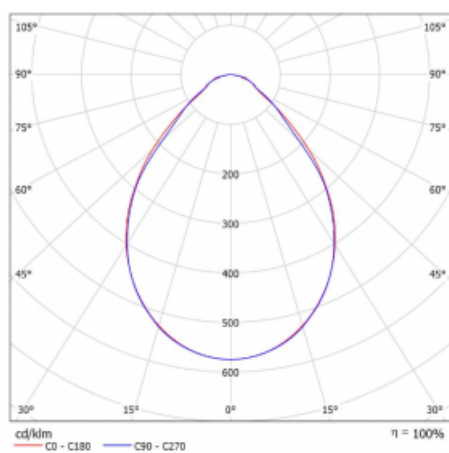

Svítidlo

Rofo

250S-KOCI-40GEE/830, W

| | |
|----------------|-----------------------------|
| Typ montáže | Vestavné |
| Typ vyzařování | Přímé |
| Tvar svítidla | Lineární |
| Barva svítidla | Bílá |
| Materiál | Hliník |
| Životnost | L90/B50 60 000 hodin |
| Záruka | 5 let |
| Popis svítidla | Svítidlo vestavné |
| Popis zboží | strop Knauf; konektor Adels |
| Rozměry | 2400 mm × 100 mm × 62 mm |
| Světelný zdroj | LED MODUL |

Technický výkres

Křivka

| | |
|-----------------------------------|-------------------|
| Druh optiky | Mikroprisma |
| Světelný tok* | 3280 lm |
| Teplota chromatičnosti | 3000 K teplá bílá |
| Měrný výkon | 131 lm/W |
| MacAdam zdroje | 2 |
| Index podání barev | 80 |
| UGR max. X=4H Y=8H, ρ=70,50,20 | 17.7 |
| Příkon svítidla* | 25.1 W |
| Zapojení svítidla | ON/OFF |
| Elektrické napětí | 220-240V |
| Frekvence | 50/60Hz |