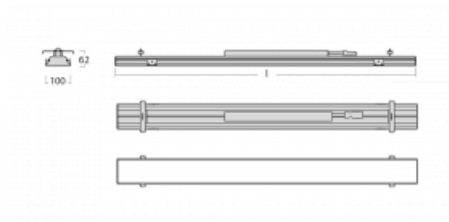

Svítidlo

Rofo

250S-KOCI-40GED/840, W

Technický výkres

Křivka

Typ montáže	Vestavné
Typ vyzařování	Přímé
Tvar svítidla	Lineární
Barva svítidla	Bílá
Materiál	Hliník
Životnost	L90/B50 60 000 hodin
Záruka	5 let
Popis svítidla	Svítidlo vestavné
Popis zboží	strop Knauf; konektor Adels
Rozměry	2400 mm × 100 mm × 62 mm
Světelný zdroj	LED MODUL
Druh optiky	Mikroprisma
Světelný tok*	3310 lm
Teplota chromatičnosti	4000 K studená bílá
Měrný výkon	136 lm/W
MacAdam zdroje	2
Index podání barev	80
UGR max. X=4H Y=8H, ρ=70,50,20	17.8
Příkon svítidla*	24.3 W
Zapojení svítidla	DALI
Elektrické napětí	220-240V
Frekvence	50/60Hz