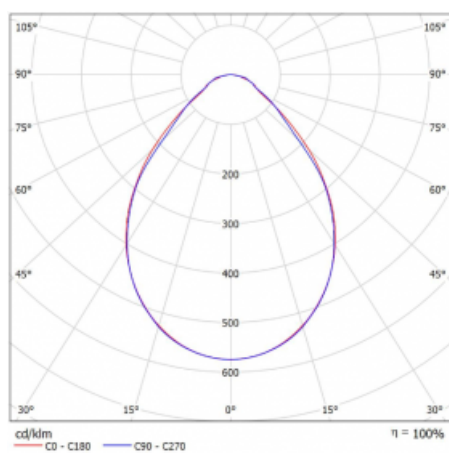

Svítidlo

Rofo

250S-KOCI-40GED/840, W

Technický výkres

Křivka

Typ montáže	Vestavné
Typ vyzařování	Přímé
Tvar svítidla	Lineární
Barva svítidla	Bílá
Materiál	Hliník
Životnost	L90/B50 60 000 hodin
Záruka	5 let
Popis svítidla	Svítidlo vestavné
Popis zboží	strop Knauf; konektor Adels
Rozměry	2400 mm × 100 mm × 62 mm
Světelný zdroj	LED MODUL
Druh optiky	Mikroprisma
Světelný tok*	3310 lm
Teplota chromatičnosti	4000 K studená bílá
Měrný výkon	136 lm/W
MacAdam zdroje	2
Index podání barev	80
UGR max. X=4H Y=8H, ρ=70,50,20	17.8
Příkon svítidla*	24.3 W
Zapojení svítidla	DALI
Elektrické napětí	220-240V
Frekvence	50/60Hz